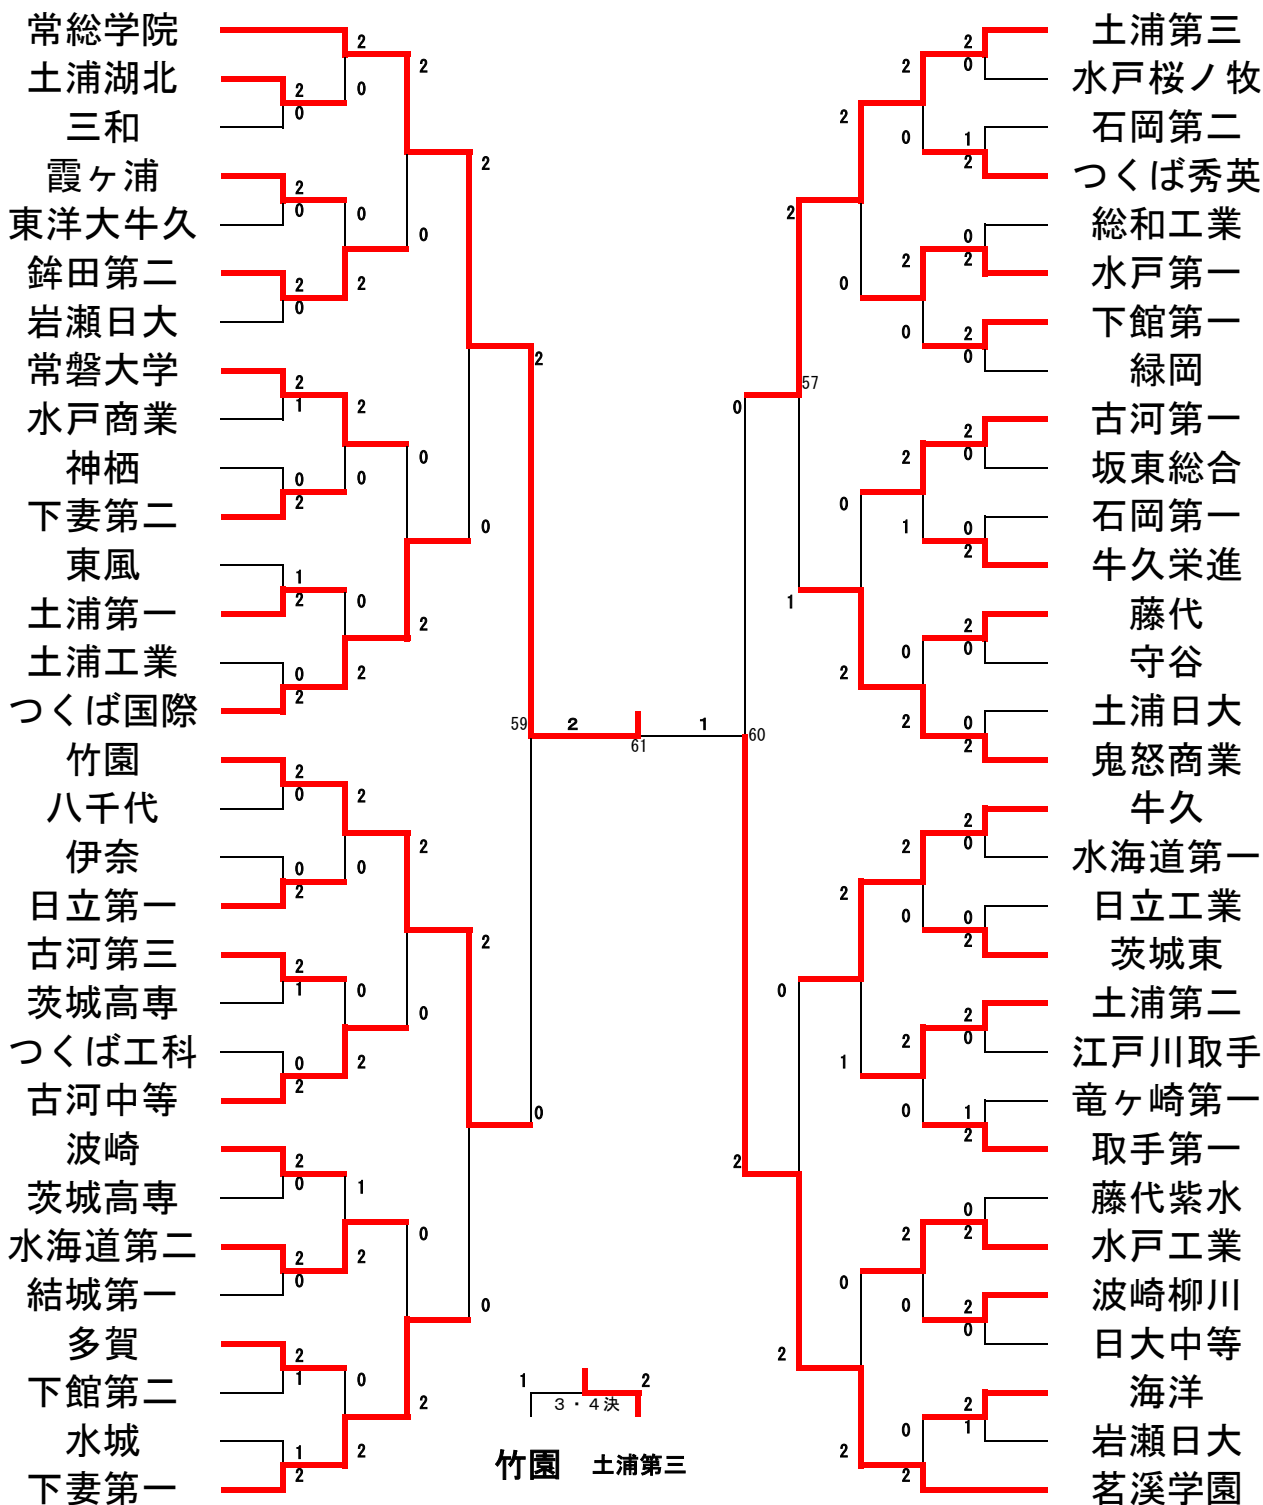

# 男子学校対抗

H31年度関東大会県予選  
2019年4月26日・27日  
石岡市運動公園体育館

下妻第一  
つくば国際  
牛久  
鬼怒商業

2  
4・5決

竹園 鬼怒商業

関東大会出場  
5月31日～6月2日：  
栃木県

1位 常総学院  
2位 茗溪学園  
3位 土浦第三  
4位 竹園

# 女子学校対抗

H31年度関東大会県予選  
2019年4月26日・27日  
石岡市運動公園体育館