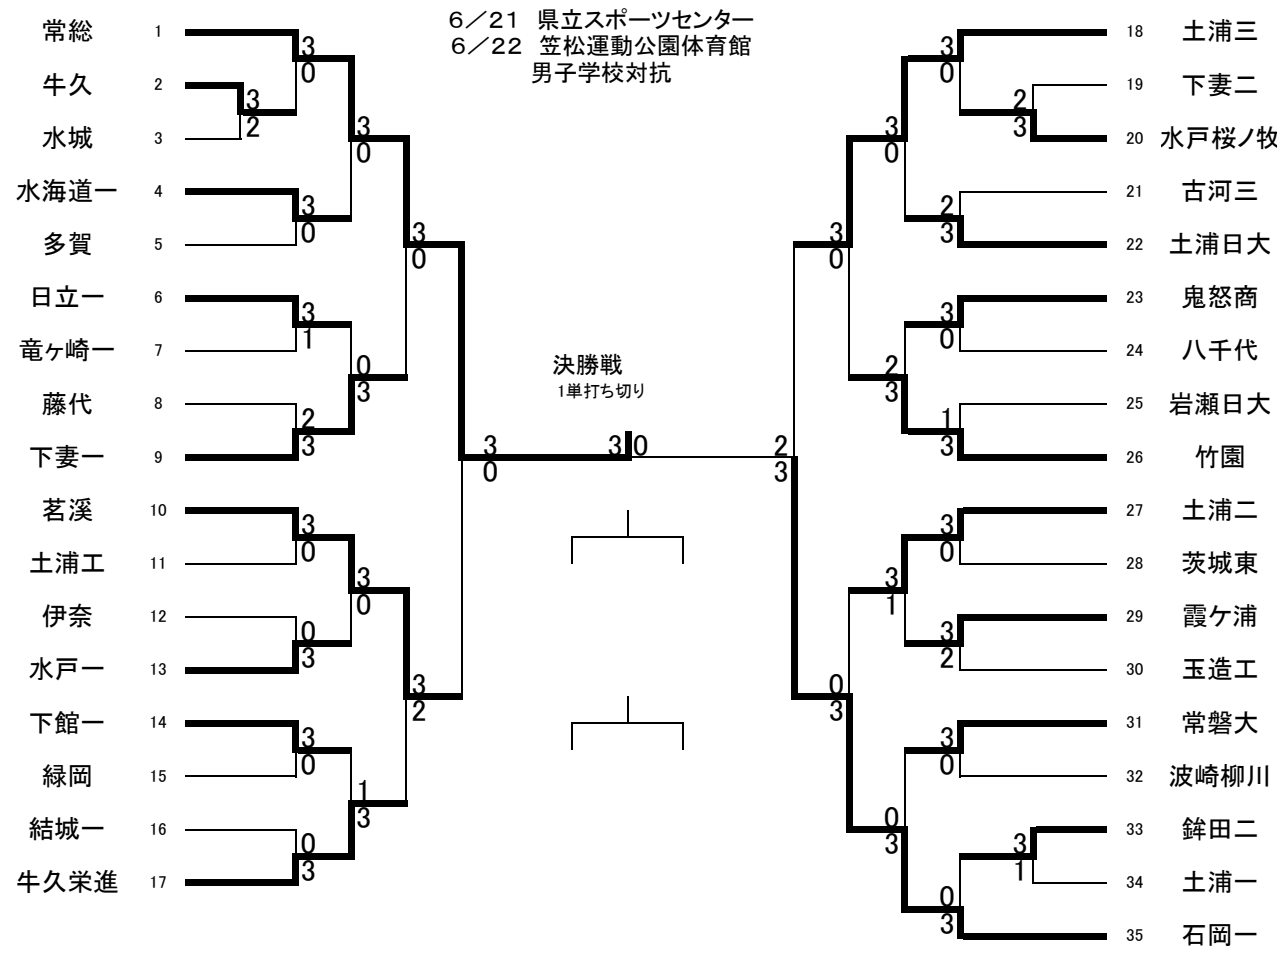

平成25年度県民総体バドミントン

平成25年度県民総体バドミントン

6/21. 22 笠松運動公園体育館
女子学校対抗