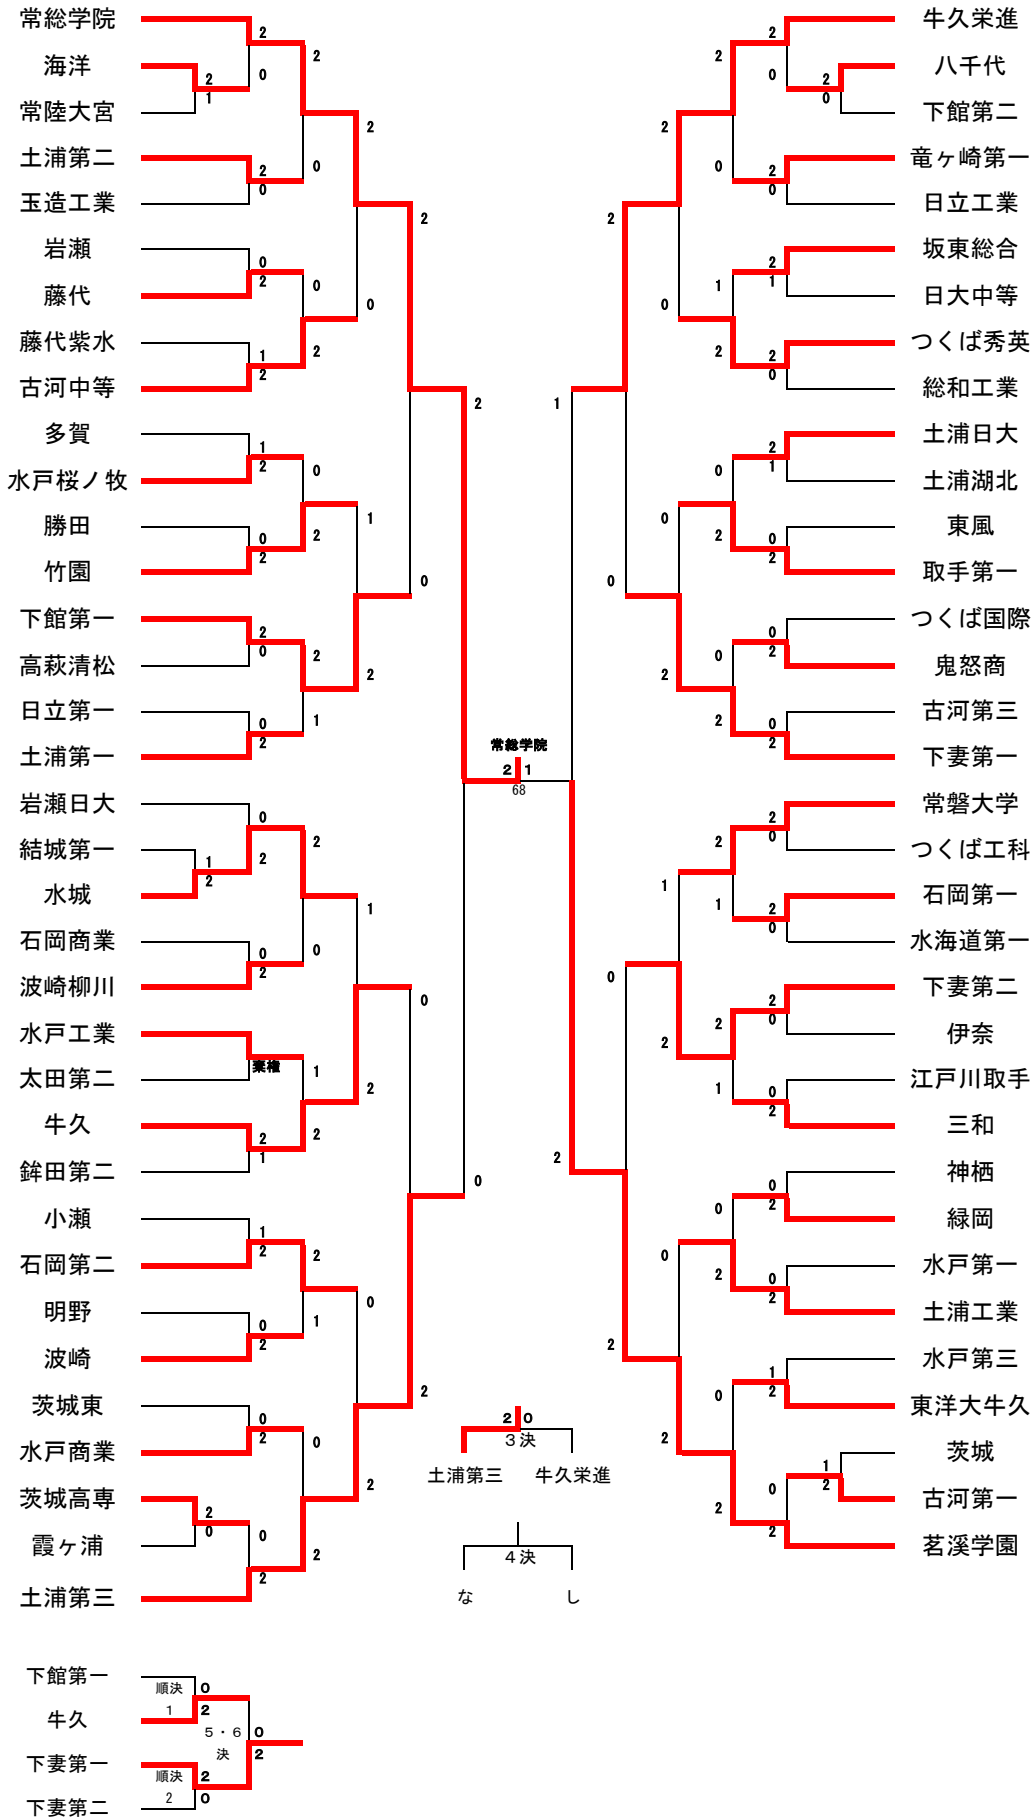

男子学校対抗

H28関東大会県予選
2016年4月30日・5月1日
石岡市運動公園体育館

女子学校対抗

H28関東大会県予選
2016年4月30日・5月1日
石岡市運動公園体育館