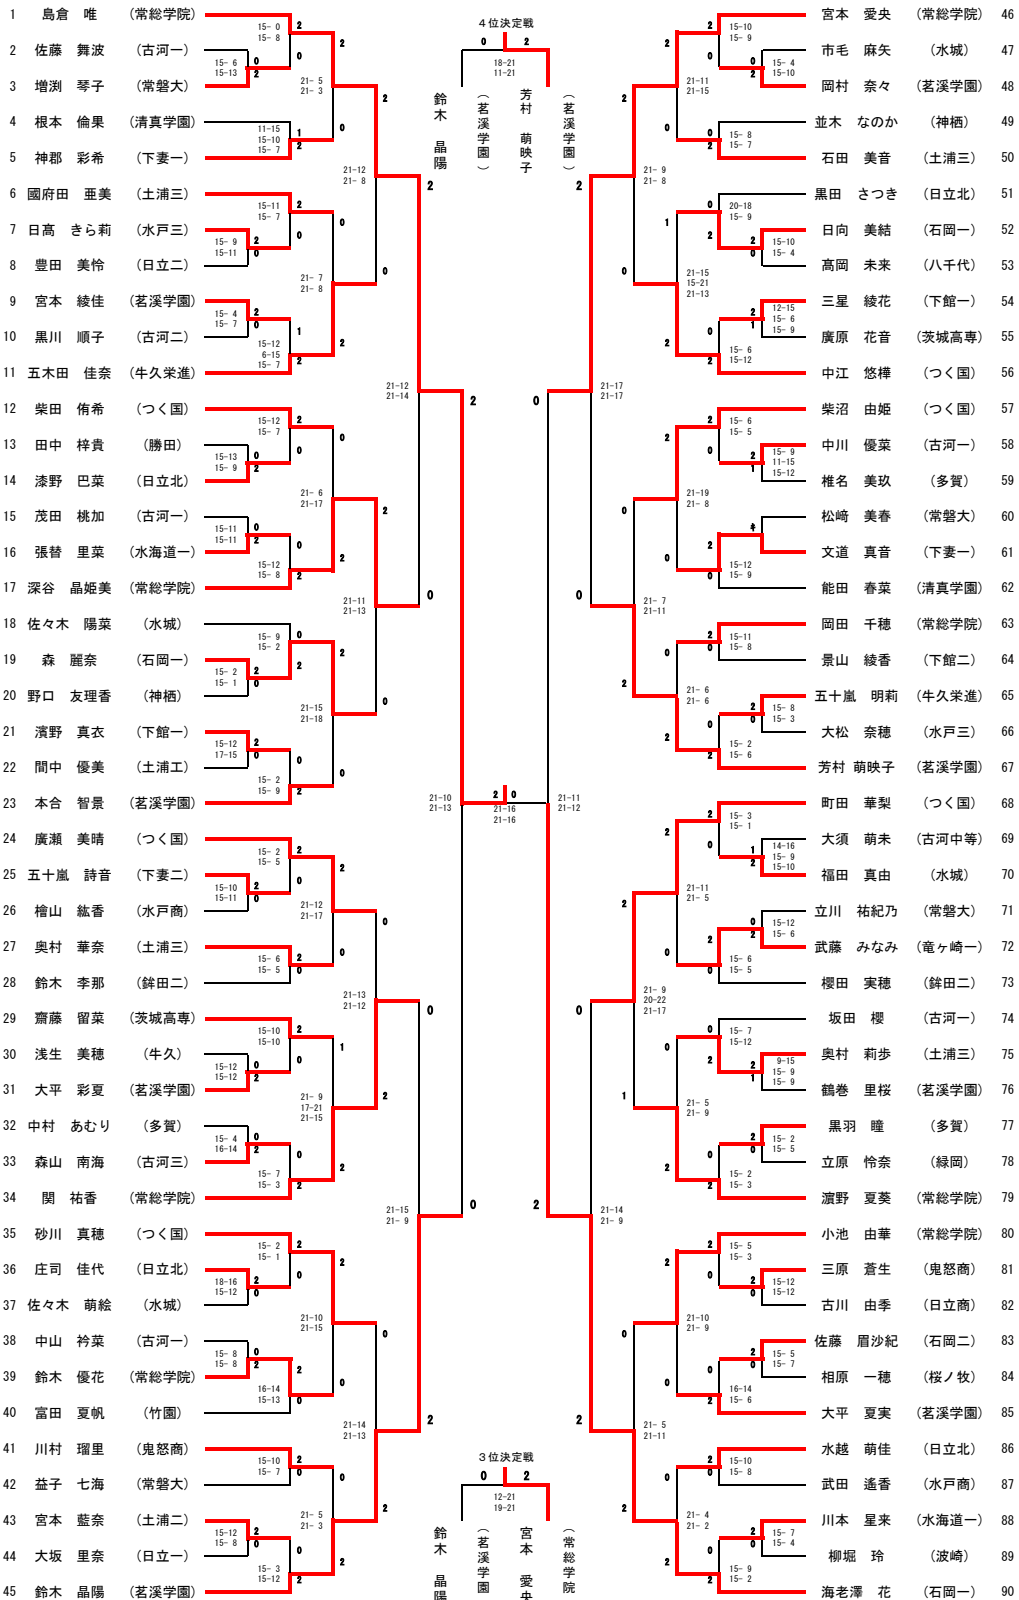

5~8位決定戦

杉山 大和・青木 俊樹 (茗溪学園)	中村 凌士・櫻井 雄介 (茗溪学園)	小野満 翔太・栗山 俊介 (茗溪学園)	蘭 学人・木村 優成 (常総学院)
--------------------	--------------------	---------------------	-------------------

7・8位決定戦

中村・櫻井 (茗溪)	小野満・栗山 (茗溪)
------------	-------------

関東選抜大会出場

深谷 祐太・本田 晃太 (常総学院)

谷川 陽斗・粟野 裕樹 (土浦三)

杉山 潤・保坂 龍治 (茗溪学園)

萩原 悠稀・勝間田 聖亜 (常総学院)

女子シングルス

関東選抜大会出場

島倉 唯 (常総学院)
海老澤 花 (石岡一)
宮本 愛央 (常総学院)
芳村 萌映子 (茗溪学園)

女子ダブルス

関東選抜大会出場
町田・華梨・安達 友妃 (つくば国際)
鈴木・晶陽・芳村 萌咲子 (茗溪学園)
小池・由華・関 祐香 (常総学院)
島倉・唯・濱野 夏美 (常総学院)