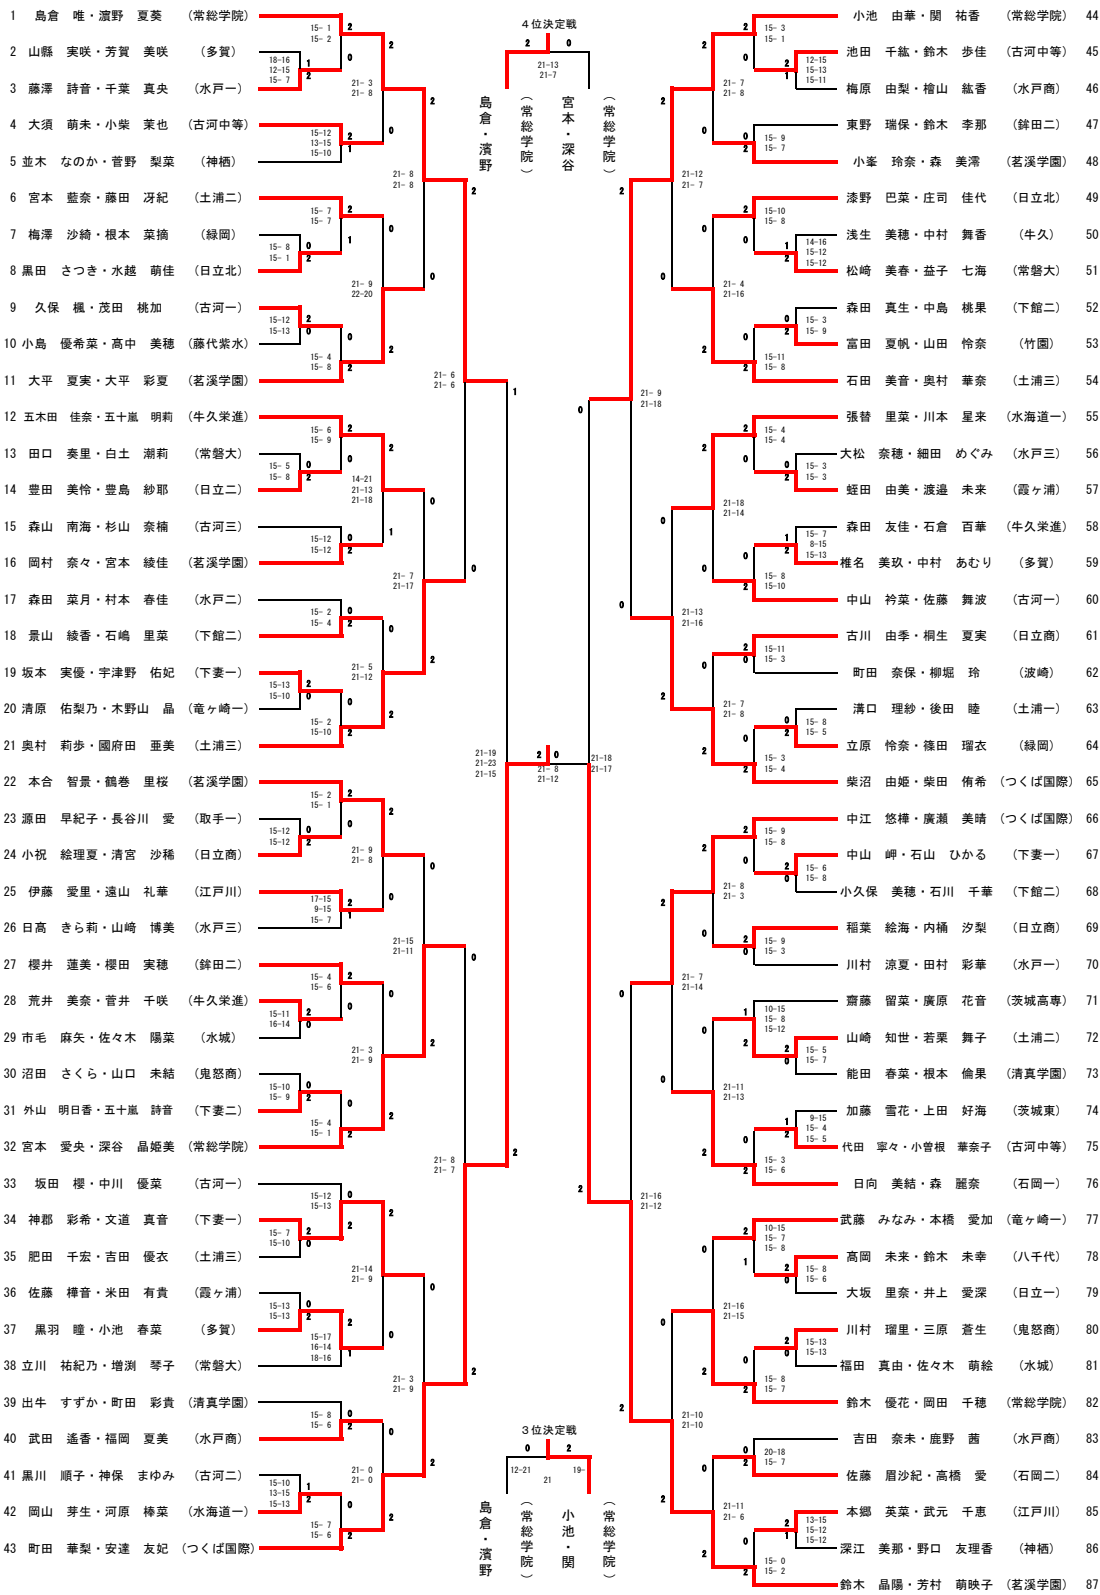

5~8位決定戦

杉山 大和・青木 俊樹 (茗溪学園)	中村 凌士・櫻井 雄介 (茗溪学園)	小野満 翔太・栗山 俊介 (茗溪学園)	蘭 学人・木村 優成 (常総学院)
--------------------	--------------------	---------------------	-------------------

7・8位決定戦

中村・櫻井 (茗溪)	小野満・栗山 (茗溪)
------------	-------------

関東選抜大会出場

深谷 祐太・本田 晃太 (常総学院)

谷川 陽斗・粟野 裕樹 (土浦三)

杉山 潤・保坂 龍治 (茗溪学園)

萩原 悠稀・勝間田 聖亜 (常総学院)

女子シングルス

関東選抜大会出場

島倉 唯 (常総学院)
海老澤 花 (石岡一)
宮本 愛央 (常総学院)
芳村 萌映子 (茗溪学園)

女子ダブルス

関東選抜大会出場
町田・華梨・安達 友妃 (つくば国際)
鈴木・晶陽・芳村 萌咲子 (茗溪学園)
小池・由華・関 祐香 (常総学院)
島倉・唯・濱野 夏美 (常総学院)