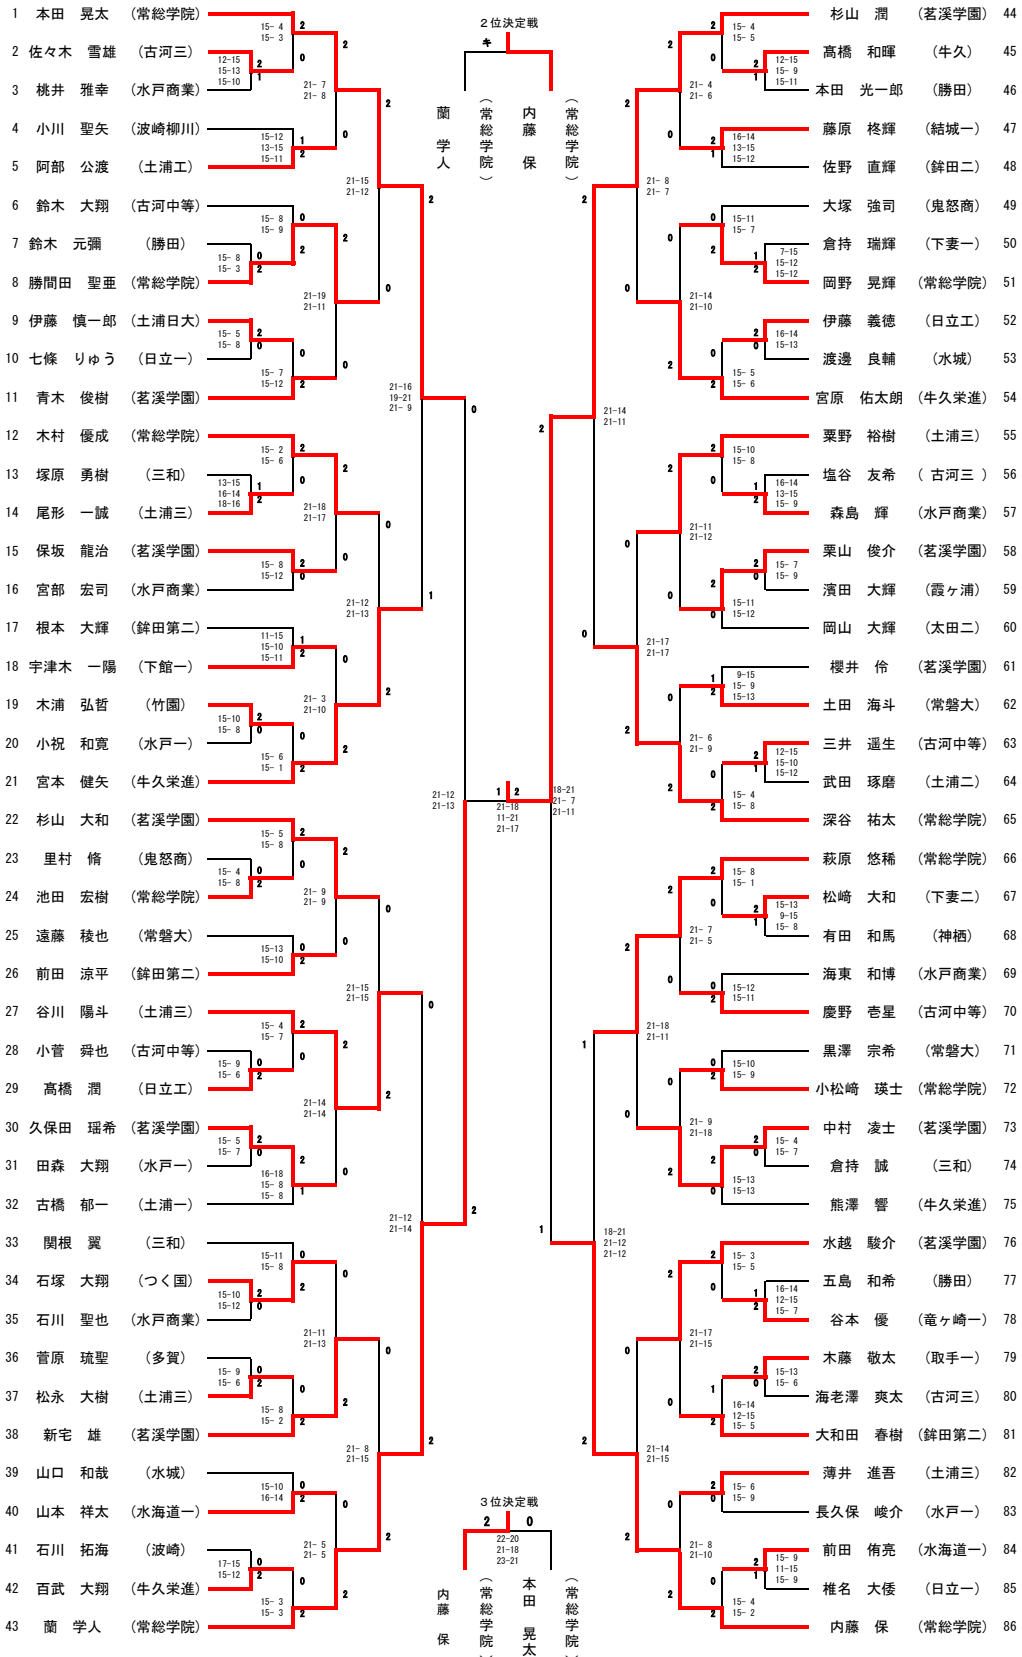

男子シングルス

関東選抜大会出場

- 杉山 潤 (茗溪学園)
- 内藤 保 (常総学院)
- 蘭 学人 (常総学院)
- 本田 晃太 (常総学院)