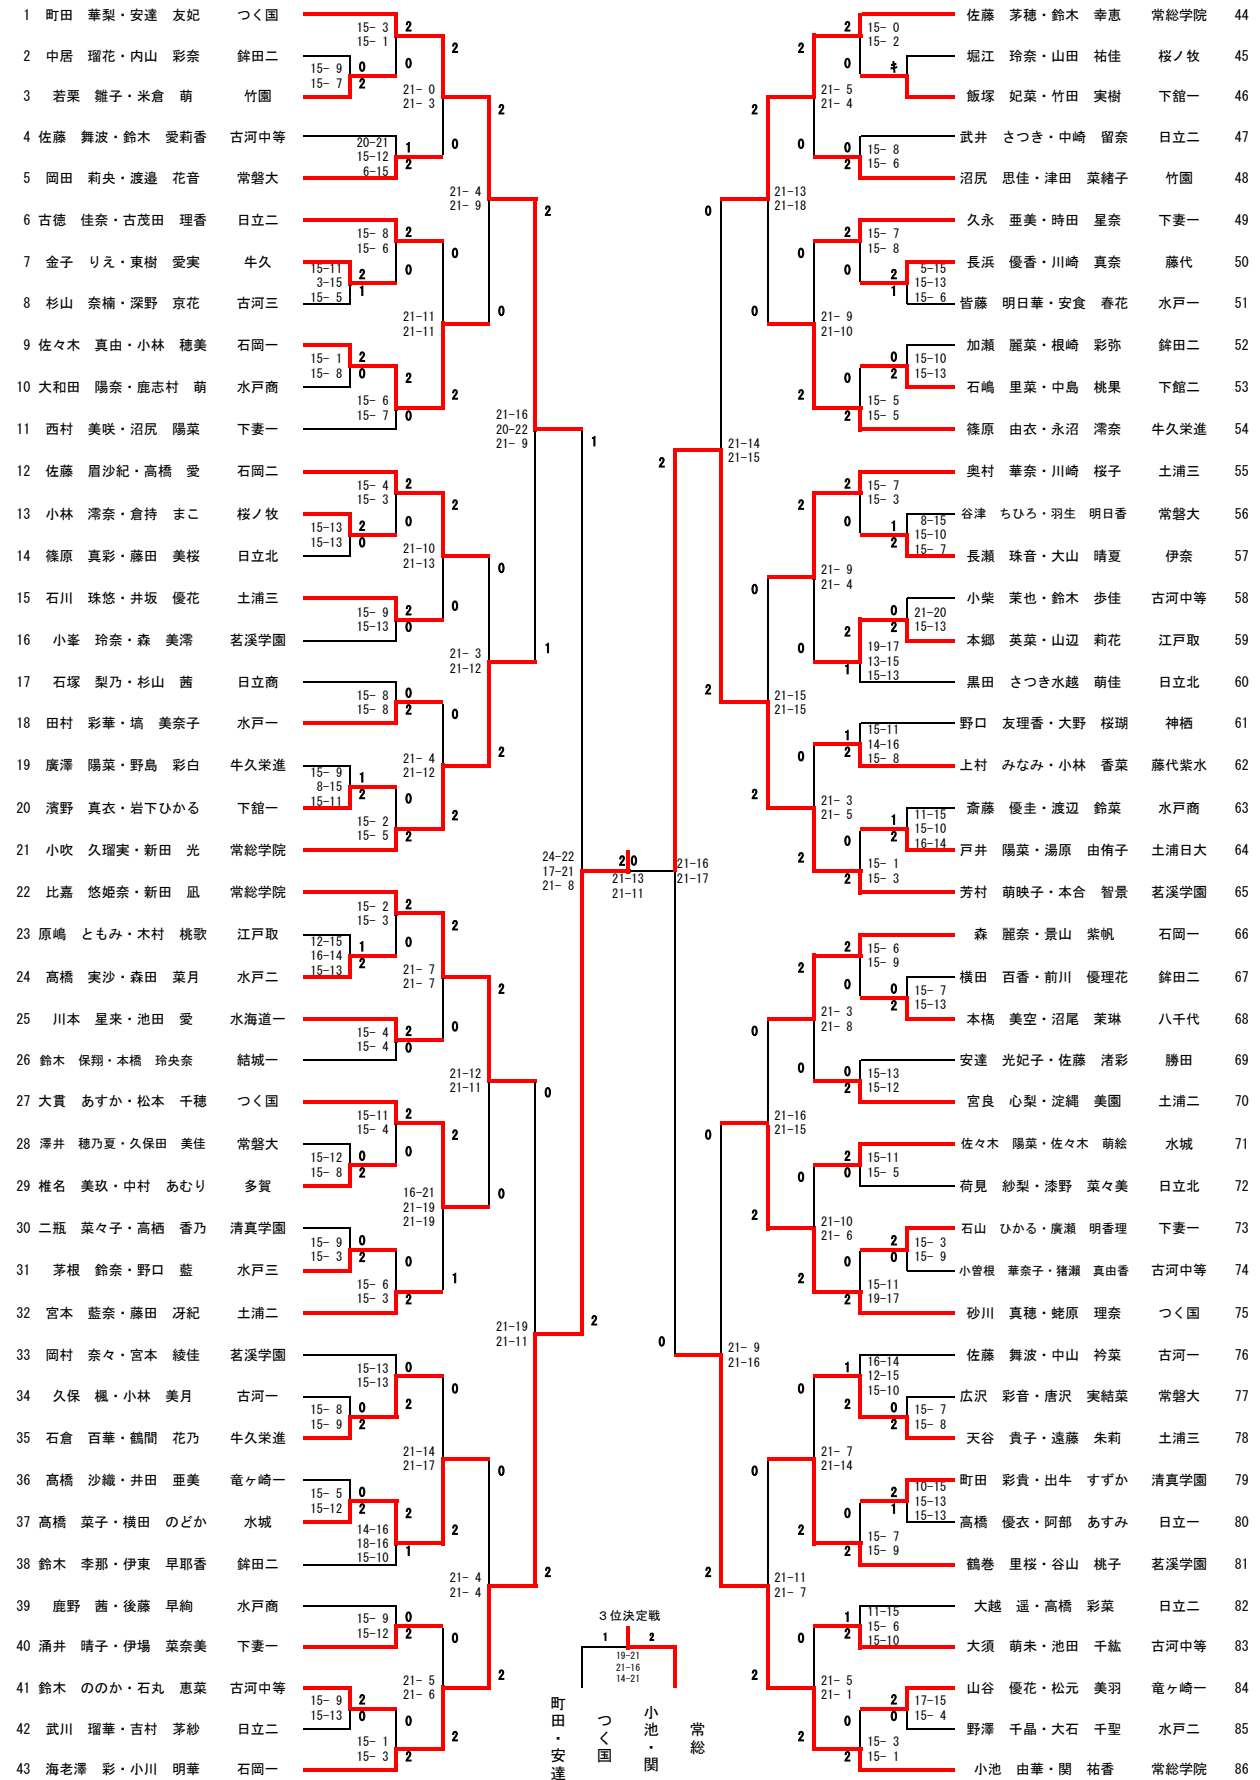

5～8位決定戦

小松崎 瑛士・吉田 純	常総学院	19-21 19-21	0	2
関 学人・大熊 青葉	常総学院	21-23 21-13 21-13	2	1
中村 准也・鈴木 暖	土浦三	15-12 15-12	2	2
屋代 和志・羽鳥 大輝	常総学院		2	2

7・8位決定戦

関 学人・大熊 青葉	常総学院	棄権
中村 准也・鈴木 暖	土浦三	棄権

関東選抜大会出場
(12月24～26日:
東京都)

水越 駿介・青木 俊樹 茗溪学園
木村 優成・勝間田 聖亜 常総学院

男子シングルス

関東選抜大会出場
(12月24～26日：
東京都)

勝間田 聖亜 常総学院
木村 優成 常総学院

女子ダブルス

5~8位決定戦

7・8位決定戦

関東選抜大会出場

(12月24~26日)
東京都