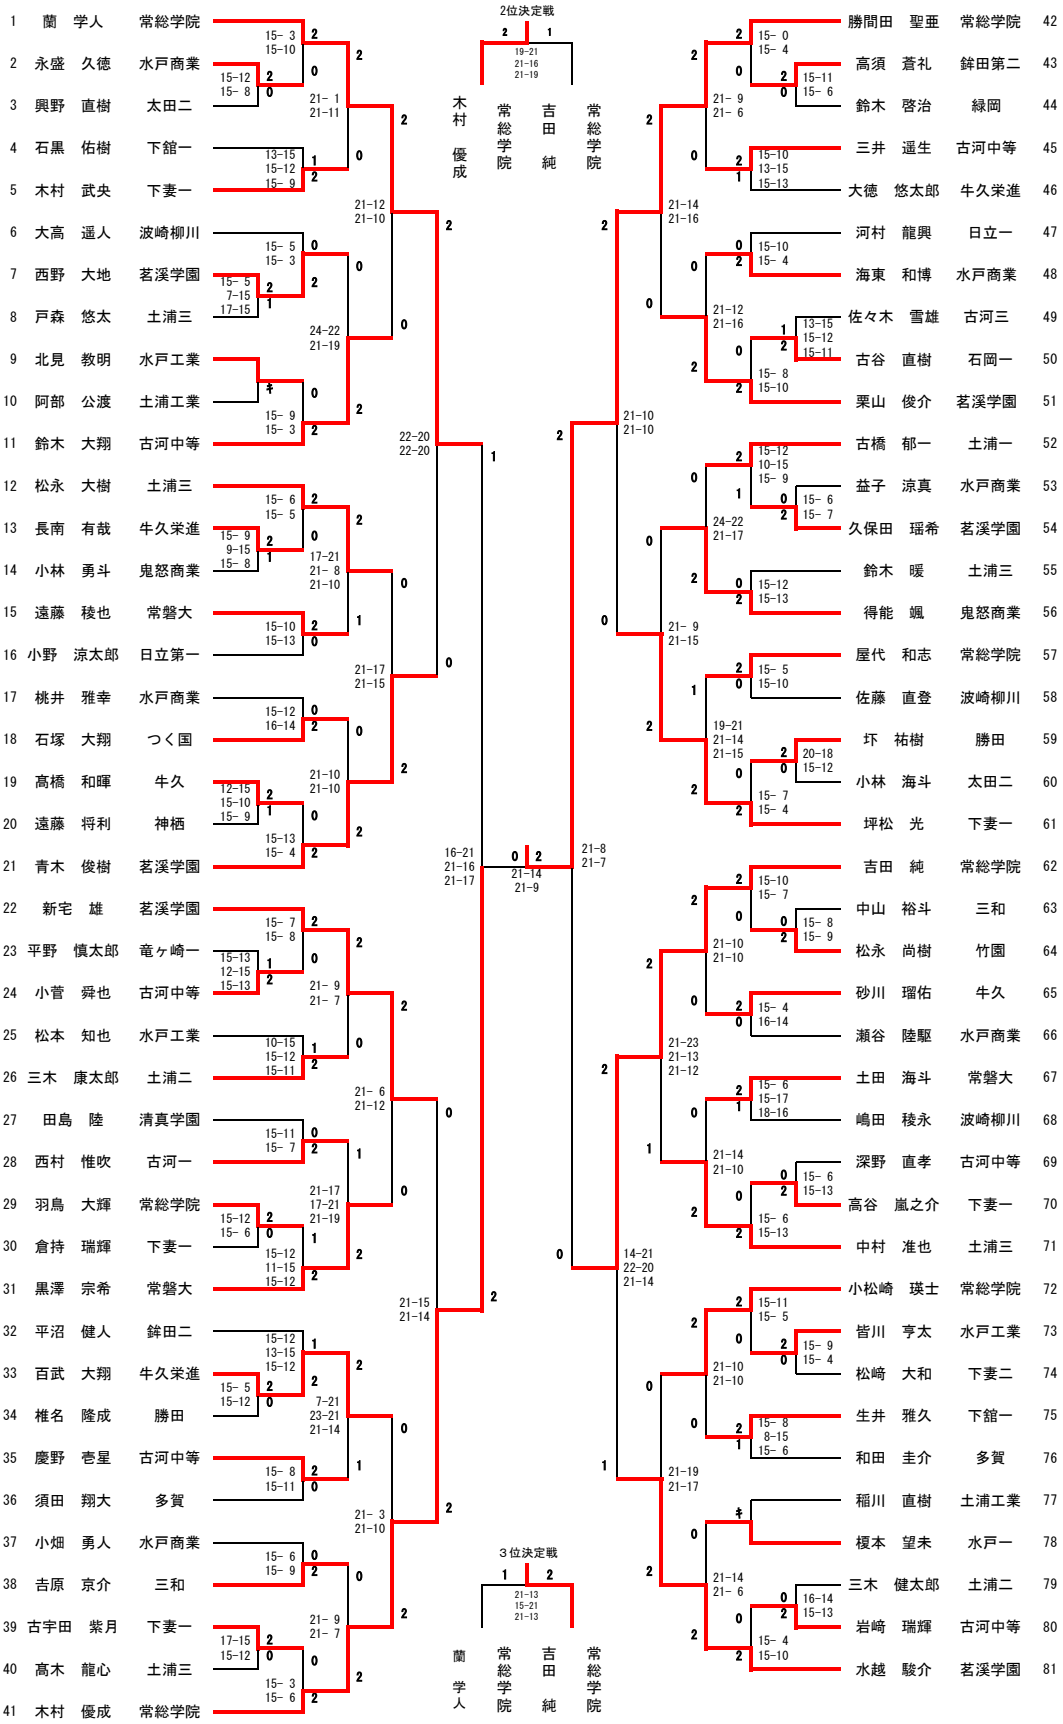

5～8位決定戦

小松崎 瑛士・吉田 純	常総学院	19-21 19-21	0	2
関 学人・大熊 青葉	常総学院	21-23 21-13 21-13	2	1
中村 准也・鈴木 暖	土浦三	15-12 15-12	2	2
屋代 和志・羽鳥 大輝	常総学院		2	2

7・8位決定戦

関 学人・大熊 青葉	常総学院	棄権
中村 准也・鈴木 暖	土浦三	棄権

関東選抜大会出場
(12月24～26日:
東京都)

水越 駿介・青木 俊樹 茗溪学園
木村 優成・勝間田 聖亜 常総学院

男子シングルス

関東選抜大会出場
(12月24～26日：
東京都)

勝間田 聖亜 常総学院
木村 優成 常総学院

女子ダブルス

5~8位決定戦

7・8位決定戦

関東選抜大会出場

(12月24~26日)
東京都