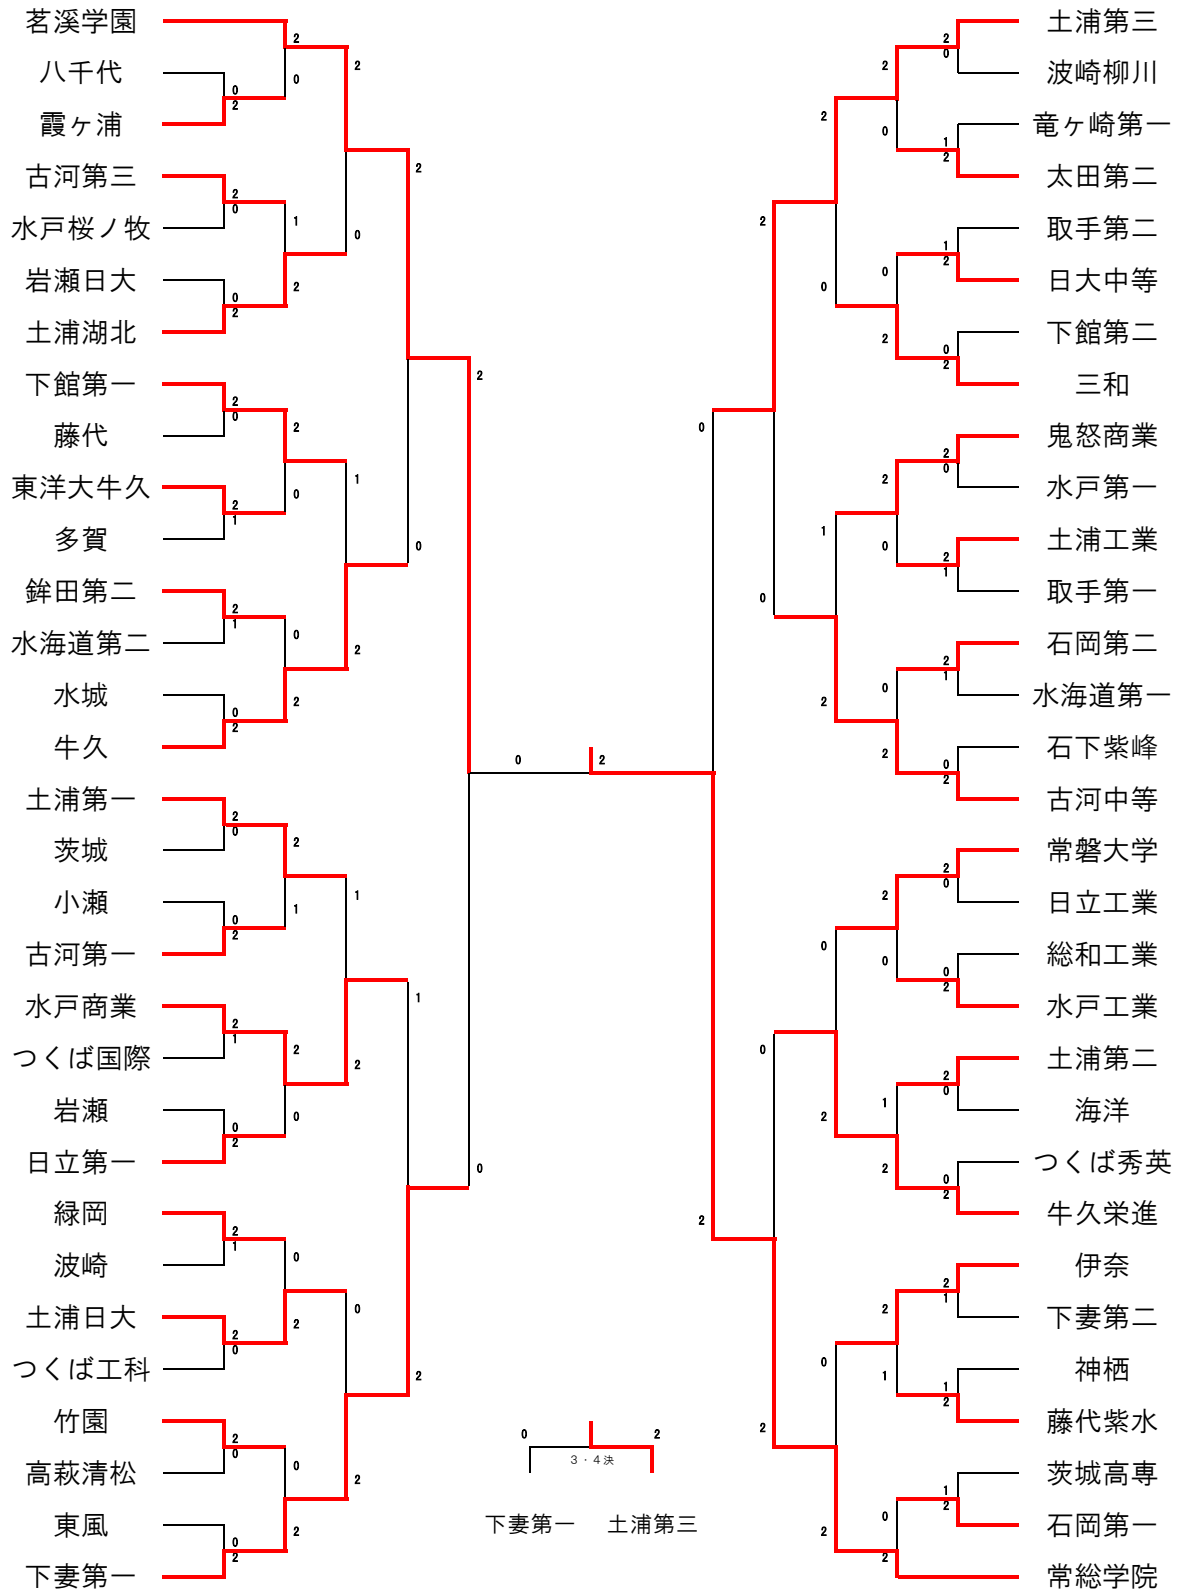

男子学校対抗

H30関東大会県予選

2018年4月27日・28日

霞ヶ浦文化体育会館

関東大会出場
6月1~3日:
東京都

常総学院
茗溪学園
土浦第三
下妻第一

女子学校対抗

H30関東大会県予選

2018年4月27日・28日

霞ヶ浦文化体育会館

関東大会出場
 6月1～3日：
 東京都

常総学院
 つくば国際大学
 石岡第一
 茗溪学園