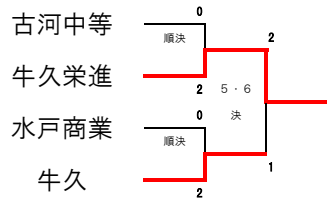

男子学校対抗

H30関東大会県予選

2018年4月27日・28日

霞ヶ浦文化体育会館

関東大会出場
6月1~3日:
東京都

常総学院
茗溪学園
土浦第三
下妻第一

女子学校対抗

H30関東大会県予選