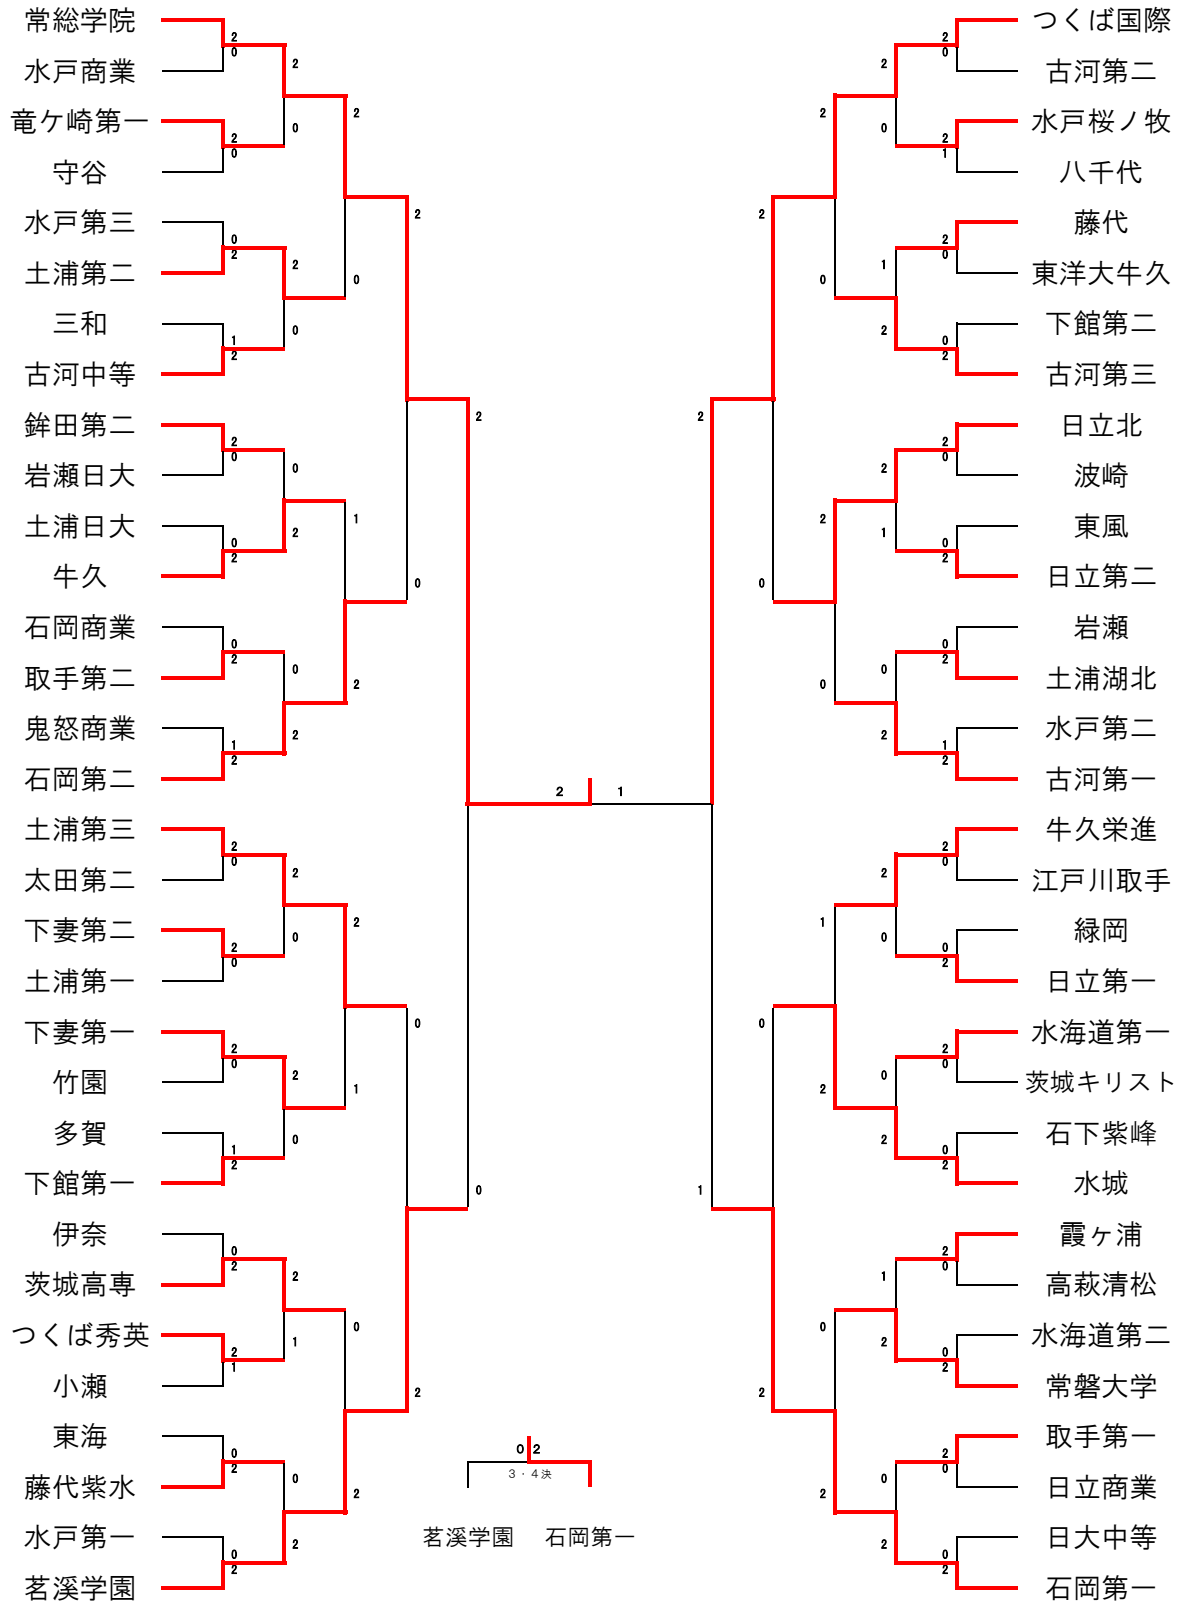

男子学校対抗

H30関東大会県予選

2018年4月27日・28日

霞ヶ浦文化体育会館

関東大会出場
6月1~3日:
東京都

常総学院
茗溪学園
土浦第三
下妻第一

女子学校対抗

H30関東大会県予選

2018年4月27日・28日

霞ヶ浦文化体育会館

関東大会出場
 6月1～3日：
 東京都

常総学院
 つくば国際大学
 石岡第一
 茗溪学園