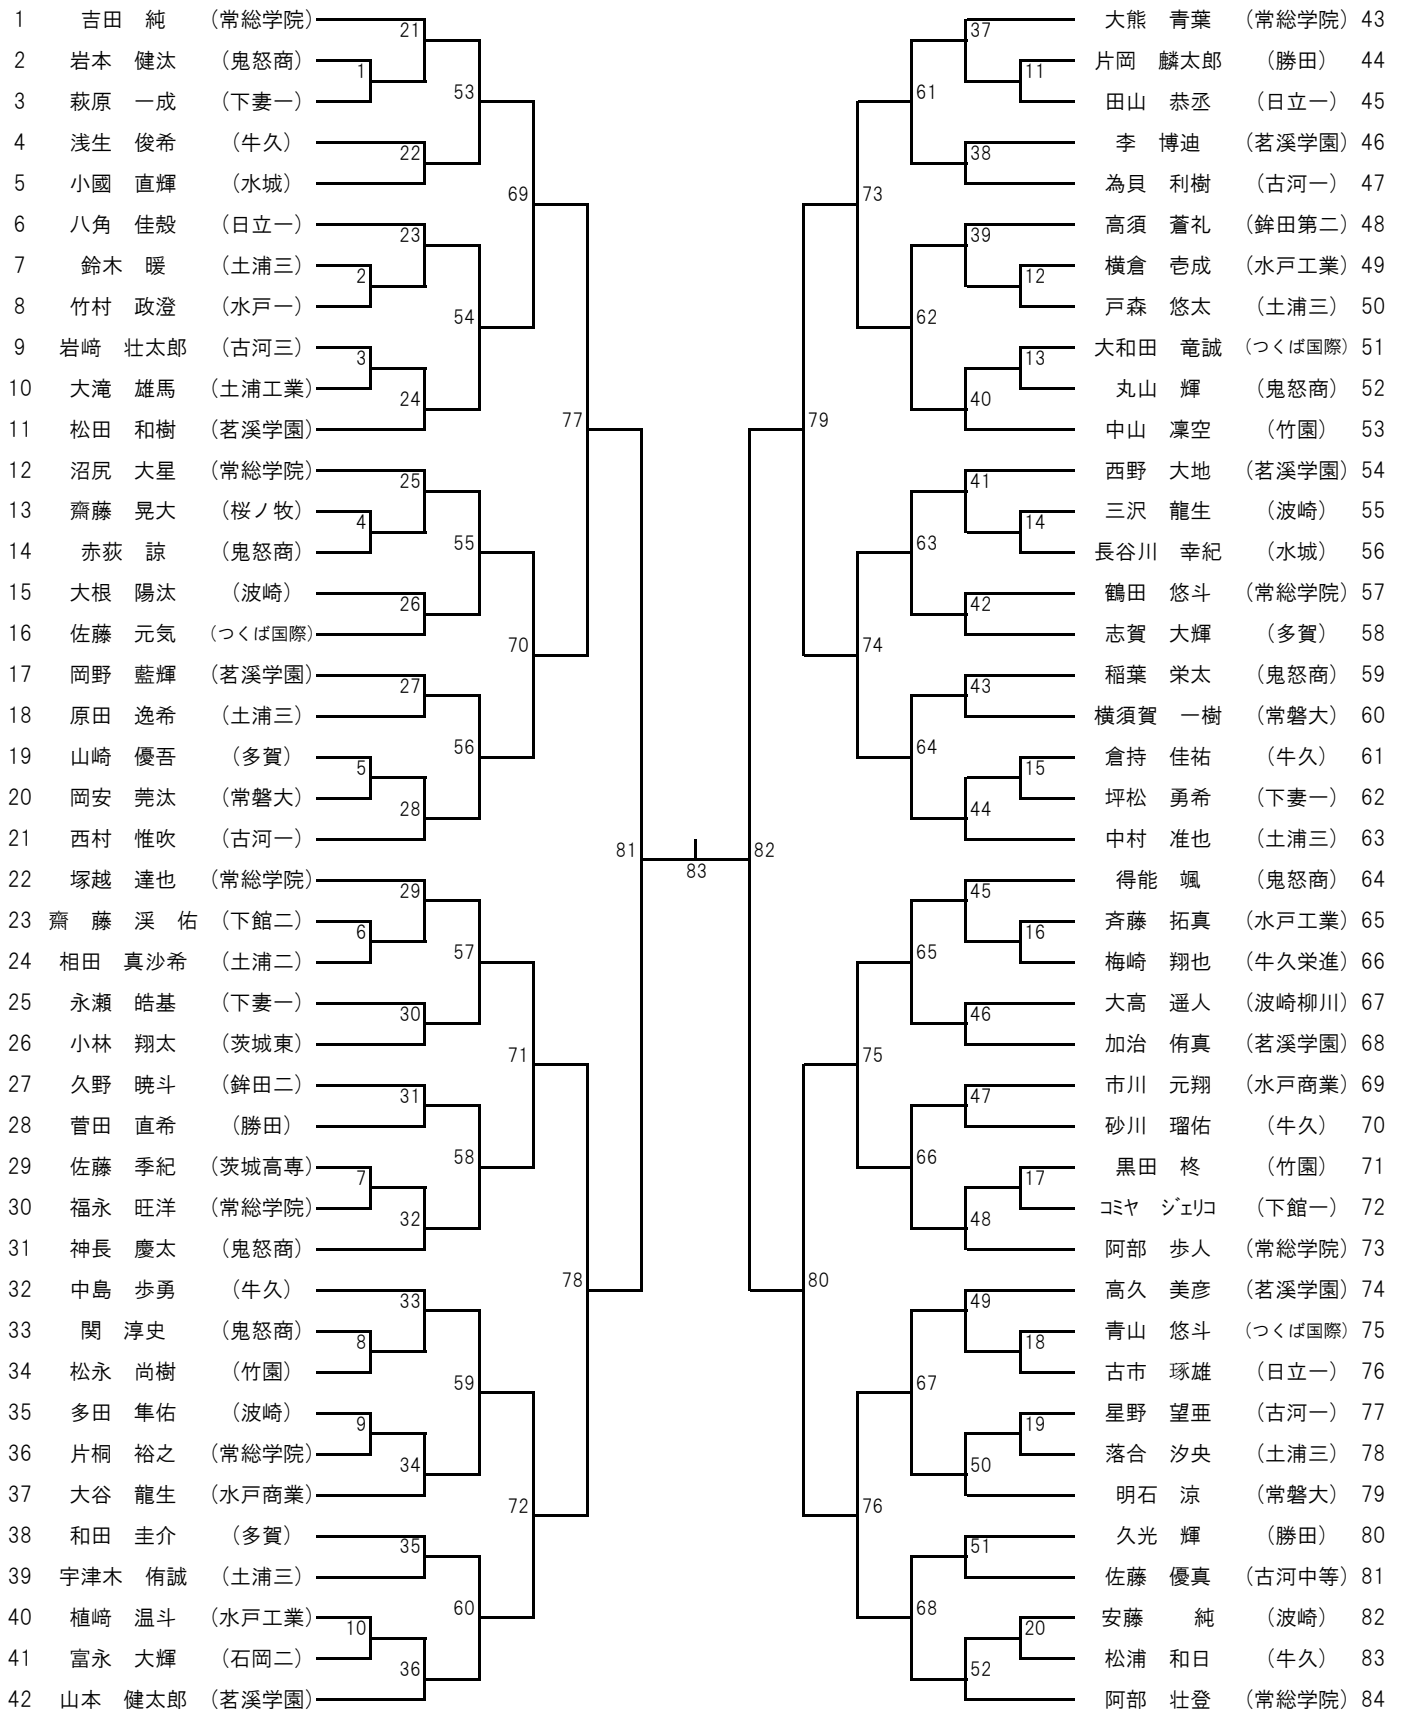

男子ダブルス

男子シングルス

女子ダブルス

1	海老澤 彩・小川 明華 (石岡一)	24	比嘉 悠姫奈・新田 凪 (常総学院)	44
2	青木 咲果・横山 未来 (古河中等)	1	櫻井 彬乃・神尾 日和 (土浦一)	45
3	飯島 夏美・高橋 夢七 (鉾田二)	56	山崎 梓緒里・青木 佑佳 (日立北)	46
4	北原 多映子・沼田 有希子 (水戸一)	25	大森 愛珠・小林 芽以 (清真学園)	47
5	阿部 あすみ・藤田 梨利花 (日立一)	72	佐々木 美音・伊藤 明星 (勝田)	48
6	廣瀬 明香理・西村 美咲 (下妻一)	26	野口 なつき・池羽 さくら (下館一)	49
7	正木 愛子・日下部 萌依 (土浦三)	2	市瀬 和奏・尾竹 望乃 (土浦三)	50
8	廣瀬 朱里・中川 凜夏 (鬼怒商)	57	岸 里緒菜・村澤 梨月 (常磐大)	51
9	薄井 琳香・堀田 麻依 (水戸三)	3	宮良 心梨・淀縄 美園 (土浦二)	52
10	斎藤 里紗子・宮本 明日香 (多賀)	27	江口 綾萌・宮下 成美 (日立二)	53
11	成島 優衣花・繁田 奈美 (取手一)	80	筒木 夏菜・島田 知英 (茗溪学園)	54
12	谷山 桃子・豊嶋 人実 (茗溪学園)	28	天谷 貴子・大和田 寿美礼 (土浦三)	55
13	小川 果音・清宮 和花 (清真学園)	4	小野 葵衣・高橋 優衣 (日立一)	56
14	諸川 萌々子・宮澤 花歩 (東洋牛久)	58	岩松 愛梨・永井 亜実 (東海)	57
15	高橋 菜子・横田 のどか (水城)	29	佐藤 舞波・鈴木 愛莉香 (古河中等)	58
16	古茂田 理香・桑田 ひかる (日立二)	73	前田 琴音・伊室 彩花 (藤代)	59
17	石島 彩楓・安藤 彰子 (下館一)	30	久永 亜美・黒澤 華歩 (下妻一)	60
18	長瀬 珠音・原田 梨々菜 (伊奈)	59	生井 葉月・鈴木 歩奈 (下妻二)	61
19	北條 昌代・渡邊 百音 (東海)	5	中郡 智子・館 真優子 (水戸二)	62
20	廣澤 陽菜・鈴木 愛羅 (牛久栄進)	31	稲村 愛菜・中野 由季 (結城一)	63
21	石川 珠悠・川崎 桜子 (土浦三)	84	根崎 彩弥・前川 優理花 (鉾田二)	64
22	蛭原 理奈・檀原 由衣 (つくば国際)	32	大貫 あすか・松本 千穂 (つくば国際)	65
23	大曾根 涼・長倉 史歩 (茗溪学園)	6	篠原 由衣・永沼 滯奈 (牛久栄進)	66
24	井田 亜美・花澤 菜々美 (竜ヶ崎一)	60	廣原 優花・茅根 百々羽 (霞ヶ浦)	67
25	坂場 彩乃・小田倉 敦美 (水戸工)	33	仲根 彩香・平野 綾 (水城)	68
26	鈴木 保翔・本橋 玲央奈 (結城一)	74	小川 実咲・北山 莉衣夏 (水海道二)	69
27	木村 彩花・時田 星奈 (下妻一)	34	塚田 成美・富田 咲良 (岩瀬日大)	70
28	村上 ももこ・高橋 萌美 (水戸二)	7	塙 美奈子・安食 春花 (水戸一)	71
29	伊東 早耶香・飯島 なつみ (鉾田二)	61	曹 宇佳・上曾 彩花 (茗溪学園)	72
30	猪瀬 真由香・石丸 恵菜 (古河中等)	8	箕浦 汐織・山辺 莉花 (江戸川)	73
31	葦重 羽美・太田 怜奈 (日立一)	35	柿崎 璃々花・弓野 美帆 (太田二)	74
32	景山 紫帆・城戸 青奈 (石岡一)	81	戸蒔 陽南・菅原 沙莉 (古河三)	75
33	金子 りえ・東樹 愛実 (牛久)	36	佐々木 真由・小林 穂美 (石岡一)	76
34	的場 彩・榎本 佳奈 (茗溪学園)	9	櫻井 ありさ・大倉野 莉子 (つくば国際)	77
35	松本 悠・榎本 優衣 (茨城高専)	62	大和田 友佳・船越 莉瑚 (水戸三)	78
36	漆野 菜々美・江花 愛実 (日立北)	10	齋藤 奈緒・富岡 乃菜 (茨城キリスト)	79
37	小吹 菜凪美・磯山 桃香 (霞ヶ浦)	37	中居 瑠花・新野邊 果帆 (鉾田二)	80
38	竹田 実樹・青木 伽奈 (下館一)	75	霧村 李桜・青木 陽菜 (下妻一)	81
39	菅谷 美温・木内 葉月 (波崎)	38	井坂 優花・遠藤 朱莉 (土浦三)	82
40	加茂川 弥生・高岡 真菜 (水戸三)	63	戸井 未歩・濱野 真衣 (古河一)	83
41	小松崎 紗歌・平田 陽世 (土浦三)	11	青柳 愛美・小沼 千紗 (桜ノ牧)	84
42	井坂 瑞希・豊田 奈那 (勝田)	39	若栗 雛子・米倉 萌 (竹園)	85
43	新田 光・大内 華奈 (常総学院)	86	柳 みなみ・國谷 佳穂 (水戸二)	86
		85	佐藤 芽穂・鈴木 幸恵 (常総学院)	87