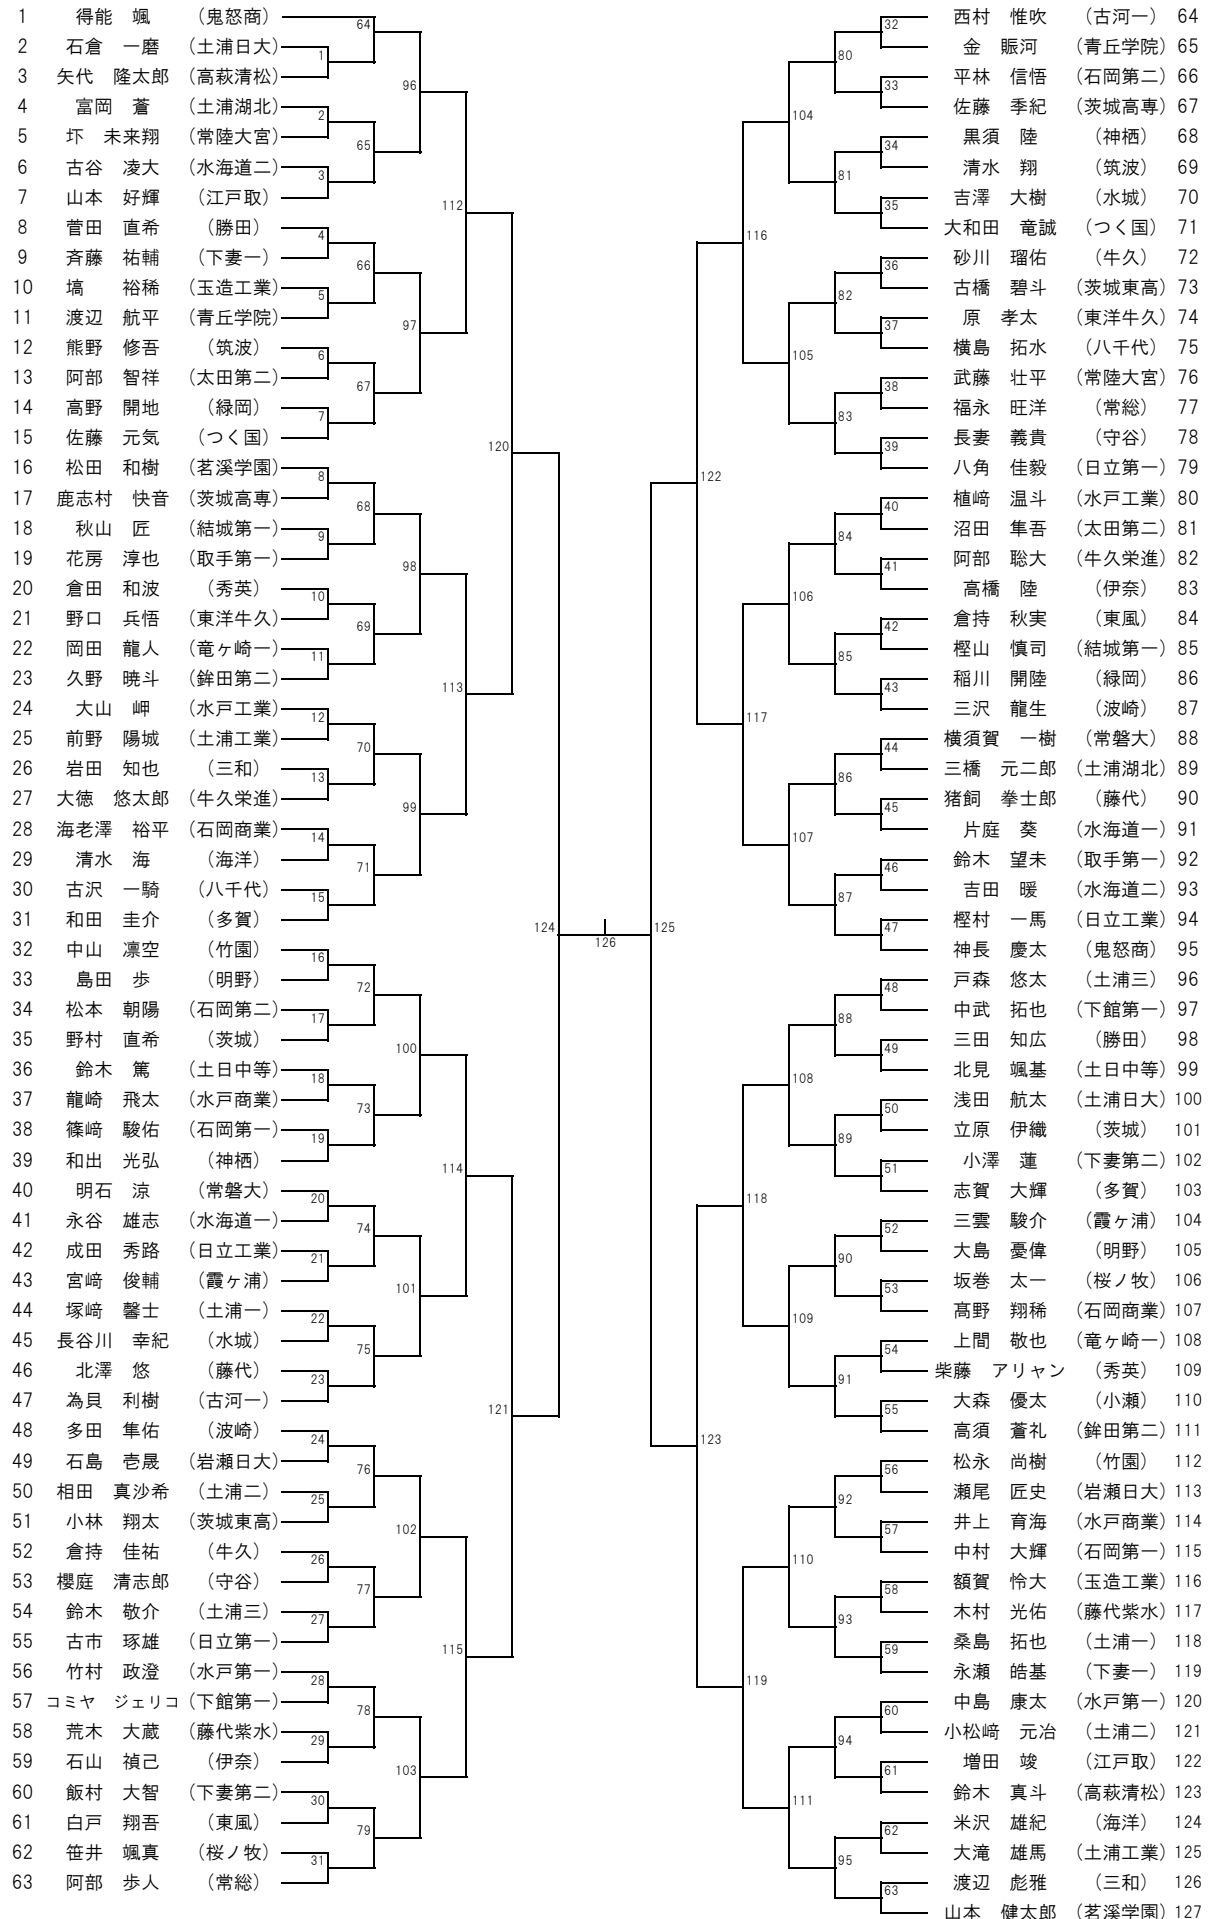

男子ダブルス

1	山本 健太郎・岡野 藍輝 (茗溪学園)	59	75	中村 准也・鈴木 暖 (土浦三)	62
2	青木 颯佑・湯本 悠大 (東洋牛久)	1	30	矢ノ倉 航希・寺門 太陽 (桜ノ牧)	63
3	寺脊 祐亮・山森 蓮哉 (結城第一)	1	99	田村 怜司・坂 日翔 (守谷)	64
4	倉持 秋実・稲葉 俊輔 (東風)	2	31	額賀 怜大・埴 裕稀 (玉造工業)	65
5	小林 翔太・長山 伊藤樹 (茨城東高)	60	76	白戸 翔吾・藤枝 瑠偉 (東風)	66
6	安食 翔希・松沢 伶 (神栖)	3	32	向井 悠大・竹内 峻太 (土浦湖北)	67
7	和田 圭介・志賀 大輝 (多賀)	3	111	菅田 直希・片岡 麟太郎 (勝田)	68
8	永瀬 皓基・坪松 勇希 (下妻一)	4	33	田山 恭丞・花木 勇真 (日立第一)	69
9	渡辺 航平・金 賑河 (青丘学院)	61	77	松本 朝陽・小沢 雄大 (石岡第二)	70
10	齊藤 佑季・齋藤 晃大 (桜ノ牧)	5	34	片庭 葵・永谷 雄志 (水海道一)	71
11	富岡 蒼・関 琢磨 (土浦湖北)	5	78	浅田 航太・石倉 一磨 (土浦日大)	72
12	竹村 政澄・須藤 貴亮 (水戸第一)	6	35	横倉 壺成・大山 岬 (水戸工業)	73
13	中村 大輝・篠崎 駿佑 (石岡第一)	62	78	八懸 大輝・佐野 泰笙 (土浦一)	74
14	岩崎 達樹・水垣 瑠哉 (総和工業)	7	36	徳富 歩夢・塚田 夢史 (下妻第二)	75
15	八角 佳毅・古市 琢雄 (日立第一)	7	117	得能 颯・吉川 奨一郎 (鬼怒商)	76
16	佐藤 元気・大和田 竜誠 (つく国)	8	37	黒田 柗・中山 凜空 (竹園)	77
17	小國 直輝・埴 克樹 (水城)	63	79	萩原 涼有・諏訪 雄星 (総和工業)	78
18	川崎 翼・飯村 大智 (下妻第二)	9	38	本澤 歩武・高柳 真洋 (鉾田第二)	79
19	新木 寛人・松崎 一馬 (竜ヶ崎一)	9	101	宮崎 俊輔・三雲 駿介 (霞ヶ浦)	80
20	米沢 雄紀・清水 海 (海洋)	10	39	山崎 優吾・沼田 夢翔 (多賀)	81
21	鈴木 篤・北見 颯基 (土日中等)	64	80	阿部 聡大・梅崎 翔也 (牛久栄進)	82
22	横島 拓水・内田 隼人 (八千代)	11	40	松尾 拓海・山中 宥輝 (藤代)	83
23	赤荻 諒・稲葉 栄太 (鬼怒商)	11	112	長谷川 幸紀・永田 聖 (水城)	84
24	高根 蓮・三沢 龍生 (波崎)	12	41	横須賀 一樹・岡安 莞汰 (常磐大)	85
25	櫻庭 清志郎・長妻 義貴 (守谷)	65	81	瀬尾 匠史・石島 壺晟 (岩瀬日大)	86
26	岡崎 健悟・一家 朋哉 (茨城高専)	13	42	中島 功太郎・山下 信之介 (伊奈)	87
27	山本 好輝・石川 正宗 (江戸取)	94	102	大滝 雄馬・前野 陽城 (土浦工業)	88
28	木村 光佑・荒木 大蔵 (藤代紫水)	14	43	香取 慶哉・鈴木 義晴 (下妻一)	89
29	江幡 涼・金田 悠聖 (常磐大)	66	82	大内 一倫・山田 理貴 (茨城)	90
30	遠藤 翼・為貝 利樹 (古河一)	15	44	阿部 壮登・鶴田 悠斗 (常総)	91
31	倉持 佳祐・中島 歩勇 (牛久)	15	119	相田 真沙希・小松崎 元治 (土浦二)	92
32	落合 汐央・戸森 悠太 (土浦三)	67	121	飯山 友太・須藤 翼 (下館第一)	93
33	倉田 和波・市山 留生奈 (秀英)	16	83	根本 将希・阿比留 拓海 (高萩清松)	94
34	入江 容平・松澤 拓人 (土浦日大)	16	45	佐藤 季紀・鹿志村 快音 (茨城高専)	95
35	石井 拓実・中田 晃毅 (三和)	17	103	松本 健汰・中村 祐一郎 (東洋牛久)	96
36	武藤 壮平・坪 未来翔 (常陸大宮)	68	46	山田 凌平・大内 貴敬 (緑岡)	97
37	糸賀 尚人・南摩 優希 (土浦工業)	18	84	渡邊 侑都・廣瀬 尚輝 (藤代紫水)	98
38	大高 遥人・立田 大騎 (波崎柳川)	18	47	古沢 一騎・高谷 祐希 (八千代)	99
39	植崎 温斗・長洲 大遥 (水戸工業)	19	113	阿部 智祥・沼田 隼吾 (太田第二)	100
40	高野 翔稀・海老澤 裕平 (石岡商業)	69	48	秋山 匠・樫山 慎司 (結城第一)	101
41	佐藤 柚都・竹川 裕基 (水海道一)	20	85	宇佐見 勇太・林 悠斗 (石岡第一)	102
42	佐藤 文裕・石原 晃一郎 (藤代)	96	49	和出 光弘・黒須 陸 (神栖)	103
43	古谷 凌大・伊藤 祐耶 (水海道二)	21	50	花房 淳也・宮川 翔太 (取手第一)	104
44	阿部 国大・小林 優斗 (取手第一)	70	86	半田 一輝・添田 颯斗 (海洋)	105
45	山野邊 義和・田村 英輝 (緑岡)	22	51	吉田 暖・サンロレンソ イチロー (水海道二)	106
46	大徳 悠太郎・盛田 遼貴 (牛久栄進)	116	52	砂川 瑠佑・浅生 俊希 (牛久)	107
47	久野 暁斗・高須 蒼礼 (鉾田第二)	23	87	市川 元翔・小池 隆介 (水戸商業)	108
48	柴田 優輝・抜井 涼馬 (日立工業)	71	53	黒木 智也・石井 凜 (秀英)	109
49	菅野 勝・富樫 悠馬 (霞ヶ浦)	24	105	林崎 直・宮本 拓馬 (つく国)	110
50	久光 輝・田中 洸喜 (勝田)	97	54	劉 颯爽・中山 透弥 (三和)	111
51	コミヤ ジェリコ・中武 拓也 (下館第一)	25	88	熊野 修吾・清水 翔 (筑波)	112
52	柴田 伊吹・富永 大輝 (石岡第二)	72	55	成田 秀路・樫村 一馬 (日立工業)	113
53	笹目 聡士・田山 直人 (土浦二)	26	114	岡田 龍人・上間 敬也 (竜ヶ崎一)	114
54	松永 尚樹・神山 龍太郎 (竹園)	110	56	大根 陽汰・多田 隼佑 (波崎)	115
55	鈴木 真斗・矢代 隆太郎 (高萩清松)	27	89	江畑 慎人・関根 温大 (波崎柳川)	116
56	立原 伊織・野村 直希 (茨城)	73	57	中島 康太・羽石 晃生 (水戸第一)	117
57	吉岡 泰造・堤 匡邦 (伊奈)	28	106	坪井 紀道・角田 希夢 (江戸取)	118
58	野崎 理央・古渡 悠太 (土浦一)	98	58	西村 惟吹・星野 望亜 (古河一)	119
59	会沢 駿・小野瀬 樹 (水戸商業)	29	90	川崎 駿乃輔・細谷 拓未 (常陸大宮)	120
60	竹内 元春・増淵 宥梧 (岩瀬日大)	74	120	折戸 洸太・増田 駿 (土日中等)	121
61	沼尻 大星・片桐 裕之 (常総)	118	120	西野 大地・高久 美彦 (茗溪学園)	122

男子シングルス