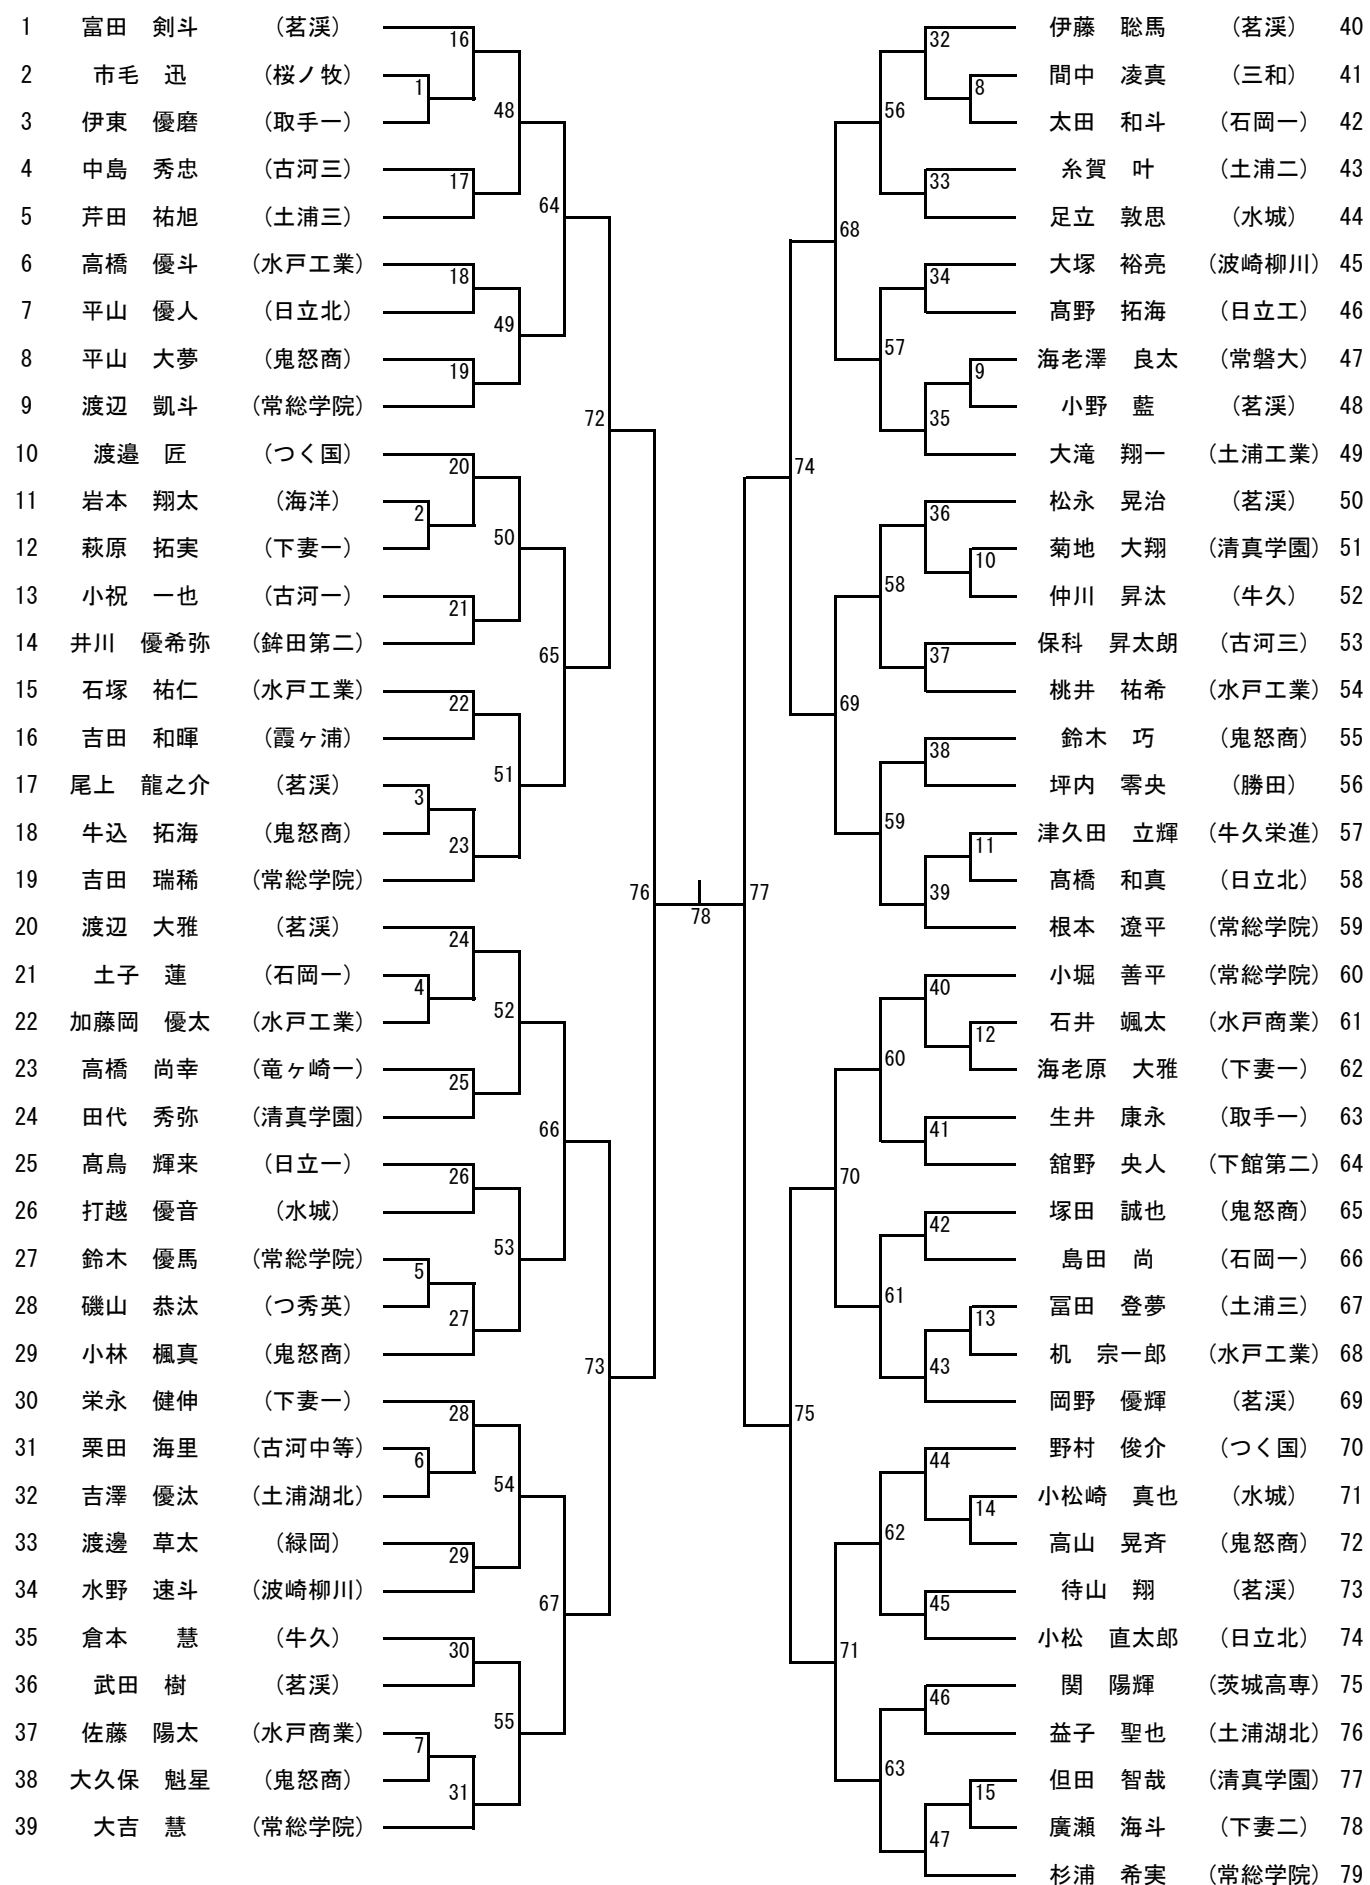

女子ダブルス

1	古茂田 倭子・石橋 結子 (常総学院)	17	33	仁田 麻登香・横田 彩香 (つく国)	41	
2	森 茜音・赤荻 舞 (古河一)	1	9	高橋 美月・三谷 優花 (竜ヶ崎一)	42	
3	岡部 綾音・榎本 伊純 (水城)	49	57	須之内 玲奈・菅宮 那南 (波崎)	43	
4	廣瀬 瑠菜・木村 優里子 (竹園)	18	34	永山 佳凜・中川 紹子 (水戸三)	44	
5	井坂 理子・菊地 春葉 (霞ヶ浦)	65	69	高橋 遥香・黒須 美彩 (水海道二)	45	
6	岡田 真歩・関谷 陽菜 (鉾田二)	19	35	船屋 凜・福島 真琴 (日立北)	46	
7	佐野 羽純・日野 夏希 (日立一)	50	58	小茂田 梨緒・茅根 奈美 (水戸商)	47	
8	永作 唯・中安 薫 (つく国)	2	10	土屋 美憂・野口 咲来 (牛久栄進)	48	
9	外山 こころ・山浦 一葉 (水戸三)	20	36	吉原 百花・中村 優衣 (下妻二)	49	
10	久保 音羽・山口 杏莉 (水海道一)	73	75	井関 絢未・木村 円香 (岩瀬日大)	50	
11	石塚 若葉・大関 真美 (取手一)	21	37	富山 紗帆・百瀬 由梨 (茗溪学園)	51	
12	齋藤 陽己・久慈 遥南 (日立北)	3	11	齋藤 未来・江幡 美咲 (水戸二)	52	
13	古谷 莉子・富山 千琴 (伊奈)	51	59	向井 乃々佳・宮脇 愛 (土浦日大)	53	
14	谷畑 妃音・市川 沙耶 (岩瀬日大)	22	38	竹村 綾華・山田 梨々夏 (古河一)	54	
15	阿部 茜・宮本 麻衣 (桜ノ牧)	66	70	山野 有加・山中 美空 (清真学園)	55	
16	高野澤 詩音・相澤 美咲 (鬼怒商)	23	39	矢崎 陽子・渡邊 亜美 (水城)	56	
17	猿田 千怜・土肥 夏芽 (水城)	52	60	鈴木 未来・穂積 伶華 (下館二)	57	
18	大熊 優香・中嶋 麻有 (茗溪学園)	4	12	風間 星奈・富田 実佑 (茨キリ)	58	
19	廣澤 菜摘・鈴木 葉奈 (土浦日大)	24	40	箕浦 希実・松村 瑞月 (江戸川)	59	
20	星 瑠杏・大川 莉奈 (つく国)	77	78	黒羽 光・佐藤 宥菜 (石岡一)	60	
21	熊澤 はるも・羽田 紗耶乃 (茗溪学園)	25	79	三雲 柚奈・富士木 菜々 (霞ヶ浦)	61	
22	平 れな・菊池 真由 (岩瀬日大)	5	41	生沼 萌・植田 朋夏 (古河一)	62	
23	長戸 美樹・坂藤 芽泉 (日大中等)	53	61	13	青木 優凧・細井 萌花 (水戸三)	63
24	西田 妃織・鈴木 琴音 (土浦二)	26	42	須藤 希美・今村 堇 (土浦三)	64	
25	齋藤 咲花・石井 理子 (水戸一)	67	71	43	赤上 莉理・飛田 奈那 (鉾田二)	65
26	瀬谷 蝶・野口 綾音 (多賀)	27	43	草間 歩・高橋 玲夢 (つく国)	66	
27	石川 琴望・植木 亜美 (古河一)	54	62	44	岡崎 遥花・栗田 愛菜 (緑岡)	67
28	迫 優華・風間 梨生 (鉾田二)	6	14	平野 愛子・羽根田 千里 (竜ヶ崎一)	68	
29	高柳 来美・鈴木 羽衣 (水戸商)	28	44	関本 陽菜・高橋 優花 (日立北)	69	
30	草間 優衣・川和 芽衣 (常総学院)	74	76	46	岡村 葉奈・久下 百花 (茗溪学園)	70
31	宮本 玲奈・甲斐 璃音 (牛久)	29	45	高桑 唯・中村 璃星 (藤代)	71	
32	今橋 花苗・原野 未優 (日立北)	7	15	高野 小麦・中島 詩帆実 (伊奈)	72	
33	湯本 千尋・木村 空流美 (水海道一)	55	63	岡野 理乃愛・モンジニ ハイアネ (鬼怒商)	73	
34	青木 優佳・黒山 夏海 (水戸二)	30	46	薄井 瑠美・飯島 京子 (日立一)	74	
35	青木 美優・清水 花音 (鬼怒商)	68	72	47	小林 未歩・淀縄 夏羽 (水戸三)	75
36	円満堂 結衣・小沼 彩寧 (清真学園)	31	47	黒澤 日向・矢須 希歩 (水戸工)	76	
37	安齋 知花・伊藤 咲希 (竜ヶ崎一)	56	64	48	堤 菜緒・菊池 花恋 (古河中等)	77
38	石崎 海優・佐久間 なのは (八千代)	8	16	津田 英里子・谷口 彩 (竹園)	78	
39	柏原 未来・永山 綾乃 (水戸三)	32	48	二ノ宮 愛海・渡邊 沙耶 (取手一)	79	
40	小林 和佳菜・高橋 小恋 (つく国)			谷川 莉奈・嶋原 嘉奈子 (常総学院)	80	

男子シングルス