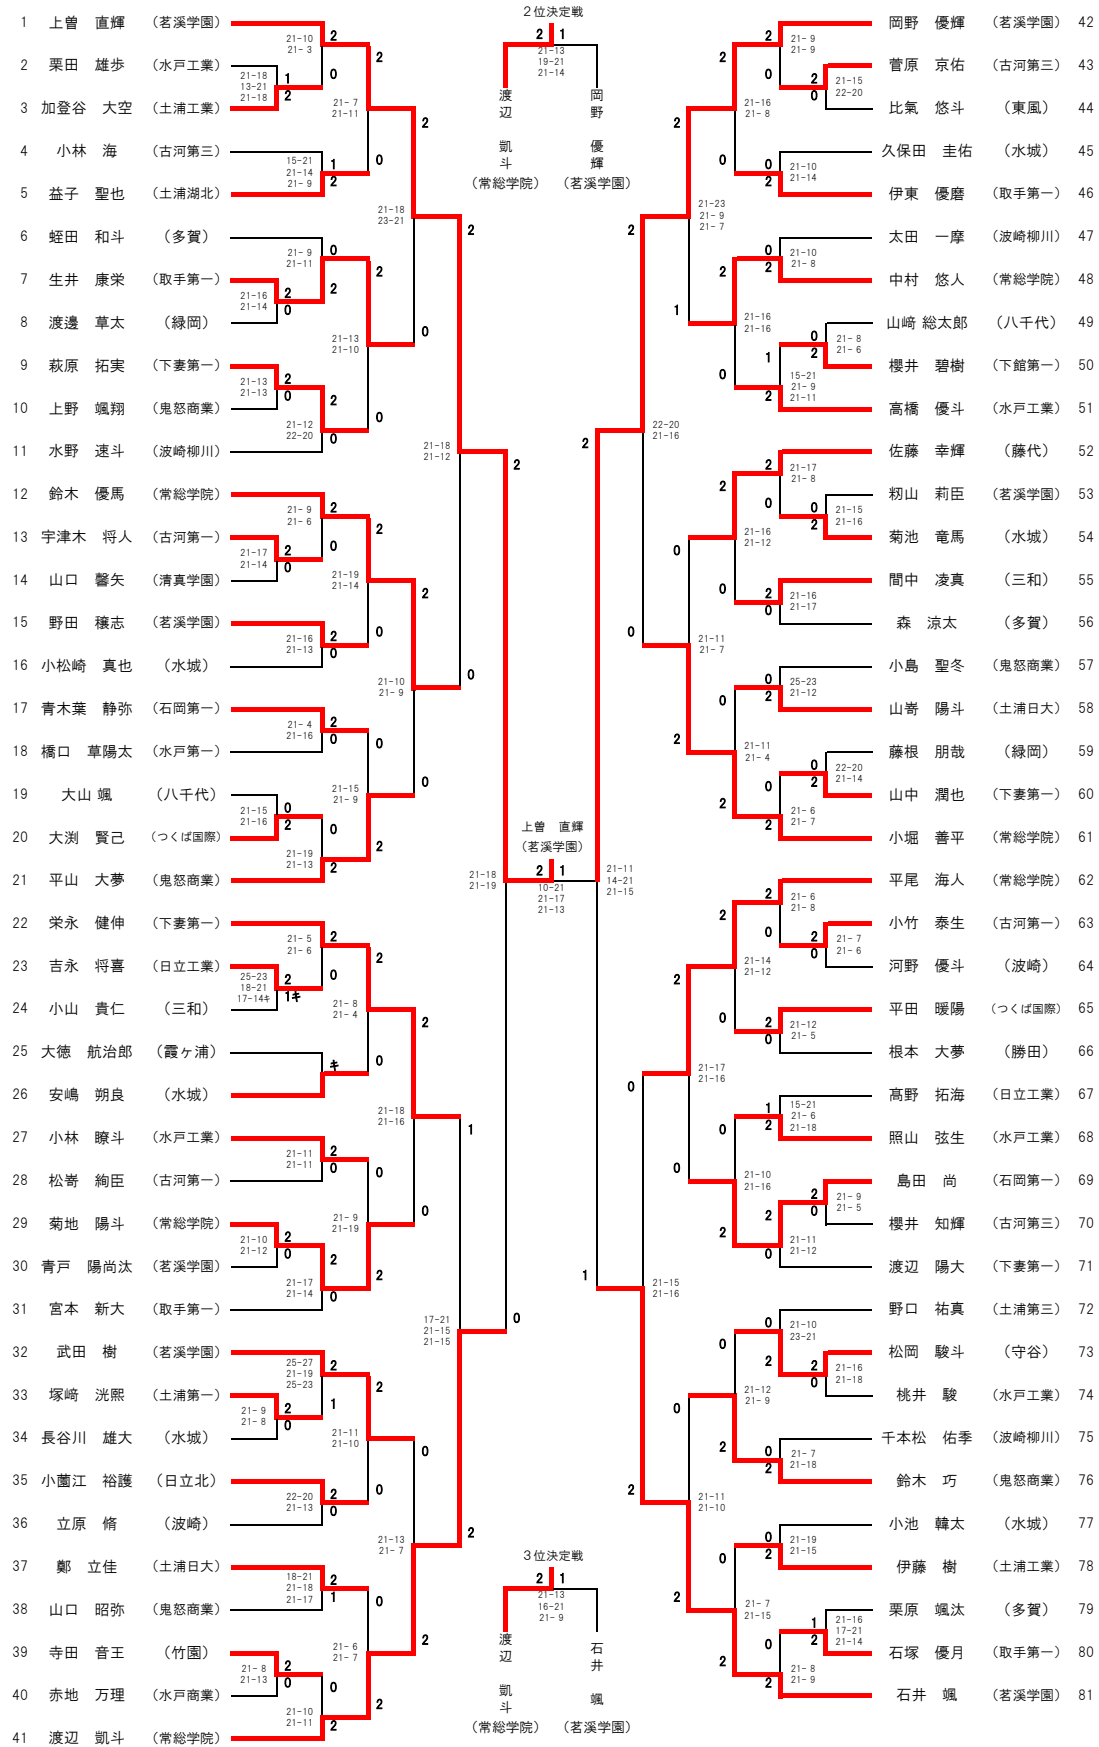

男子ダブルス

関東選抜大会出場
(4本)
(12月27~29日:
埼玉県熊谷市)

網野 優輝・上曾 直輝 (茗溪学園)
渡辺 凱斗・小堀 善平 (常総学院)
平尾 海人・鶴田 遥大 (常総学院)
武田 樹・石井 颯 (茗溪学園)

男子シングルス

関東選抜大会出場
(4本)
(12月27~29日:
埼玉県熊谷市)

上曾 直輝 (茗溪学園)
渡辺 凱斗 (常総学院)
岡野 優輝 (茗溪学園)
石井 颯 (茗溪学園)

5~8位決定戦

平尾 海人 (常総学院) 0-2

小堀 善平 (常総学院) 2-0

鈴木 優馬 (常総学院) 1-2

栄永 健伸 (下妻第一) 0-2

7・8位決定戦

平尾 海人 (常総学院) 2-0

鈴木 優馬 (常総学院) 0-2

女子ダブルス

女子シングルス

5～8位決定戦

4・5位決定戦

7・8位決定戦

関東選抜大会出場 (4本)
(12月27～29日：
埼玉県熊谷市)

- 神山葵 (若狭学園)
- 小松杏 (常総学院)
- 檀原亜衣 (つくば国際)
- 草間優衣 (常総学院)