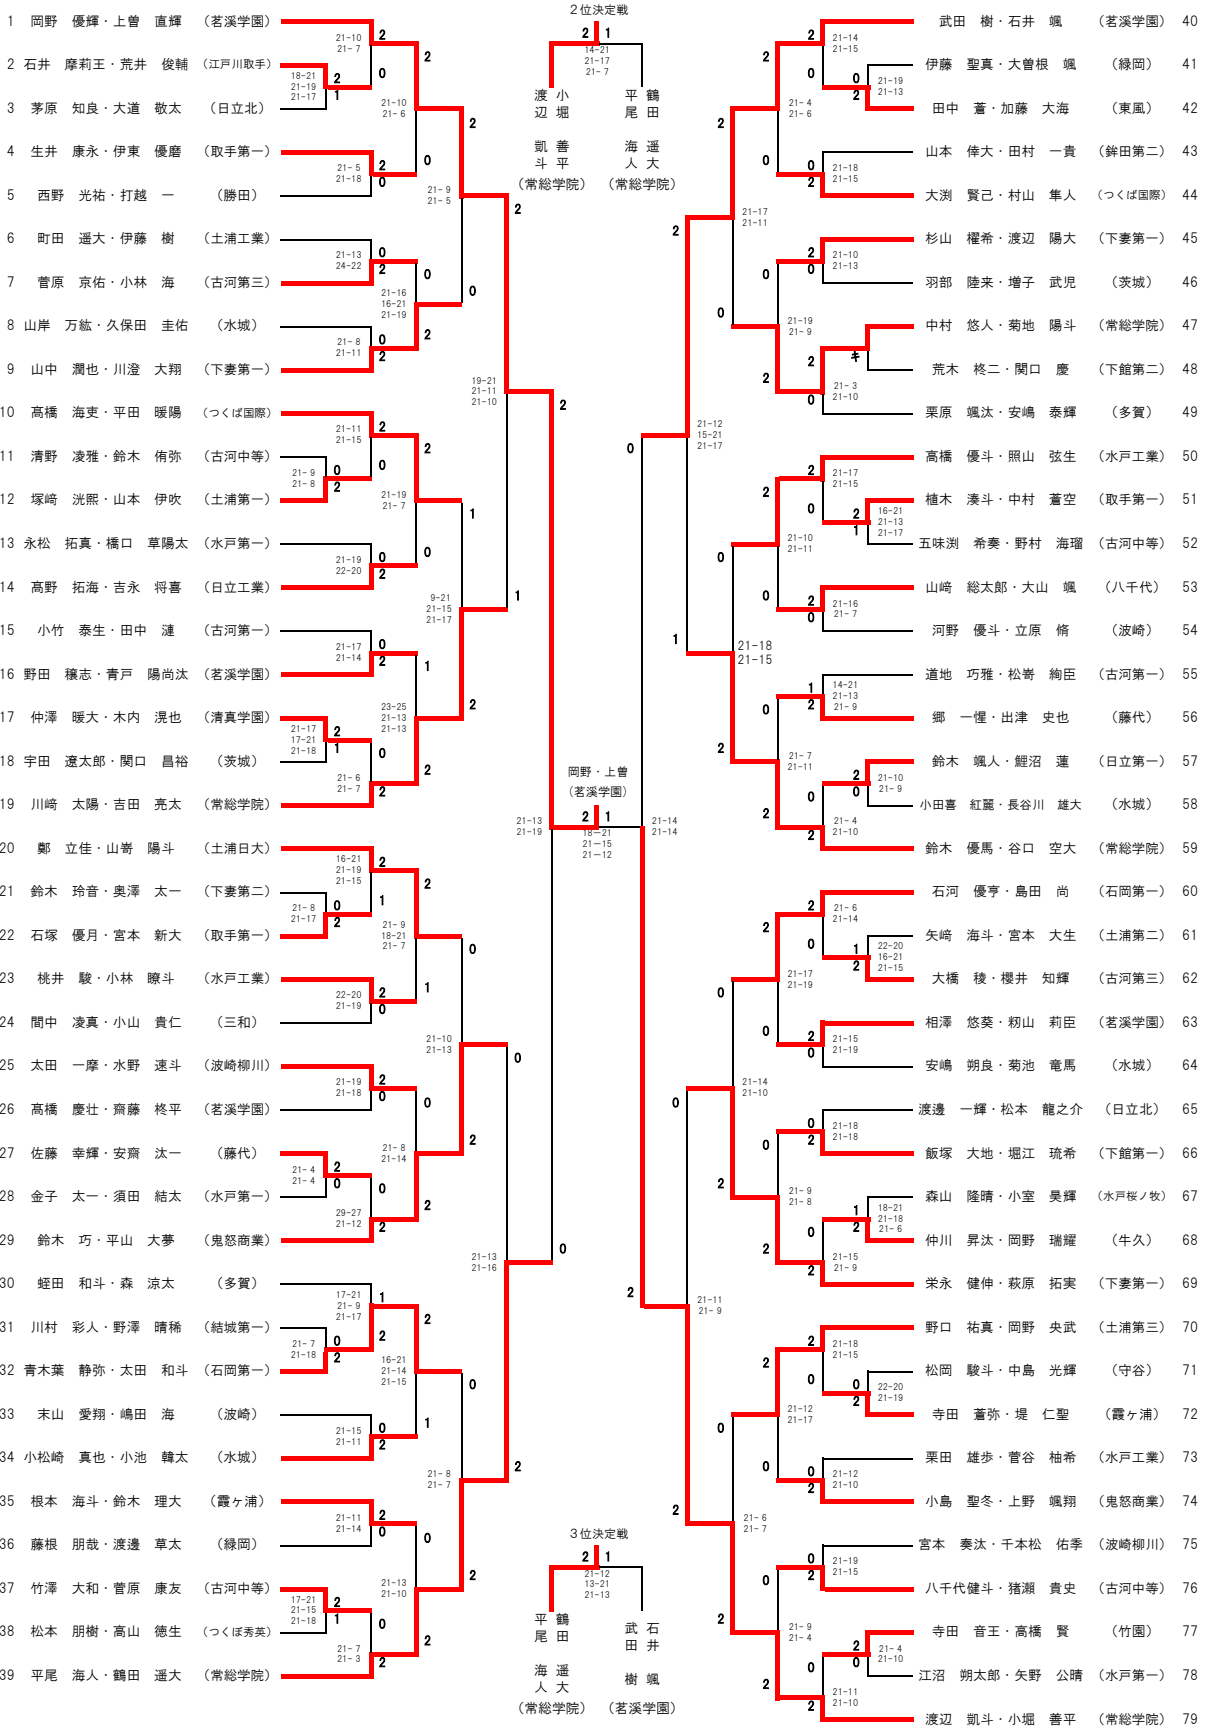

男子ダブルス

関東選抜大会出場
(4本)
(12月27~29日:
埼玉県熊谷市)

網野 優輝・上曾 直輝 (茗溪学園)
渡辺 凱斗・小堀 善平 (常総学院)
平尾 海人・鶴田 遥大 (常総学院)
武田 樹・石井 颯 (茗溪学園)

男子シングルス

関東選抜大会出場
(4本)
(12月27~29日:
埼玉県熊谷市)

上曾 直輝 (茗溪学園)
渡辺 凱斗 (常総学院)
岡野 優輝 (茗溪学園)
石井 颯 (茗溪学園)

5~8位決定戦

平尾 海人 (常総学院) 0-2

小堀 善平 (常総学院) 2-0

鈴木 優馬 (常総学院) 1-2

栄永 健伸 (下妻第一) 0-2

7・8位決定戦

平尾 海人 (常総学院) 2-0

鈴木 優馬 (常総学院) 0-2

女子ダブルス

女子シングルス

5～8位決定戦

4・5位決定戦

7・8位決定戦

関東選抜大会出場 (4本)
(12月27～29日：
埼玉県熊谷市)

- 神山葵 (若狭学園)
- 小松杏 (常総学院)
- 檀原亜衣 (つくば国際)
- 草間優衣 (常総学院)