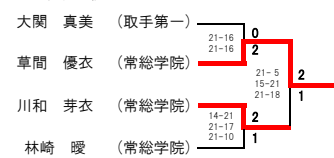

女子シングルス

5～8位決定戦

4・5位決定戦

7・8位決定戦

関東選抜大会出場 (4本)
(12月27～29日：
埼玉県熊谷市)

- 神山葵 (若狭学園)
- 小松杏 (常総学院)
- 檀原亜衣 (つくば国際)
- 草間優衣 (常総学院)