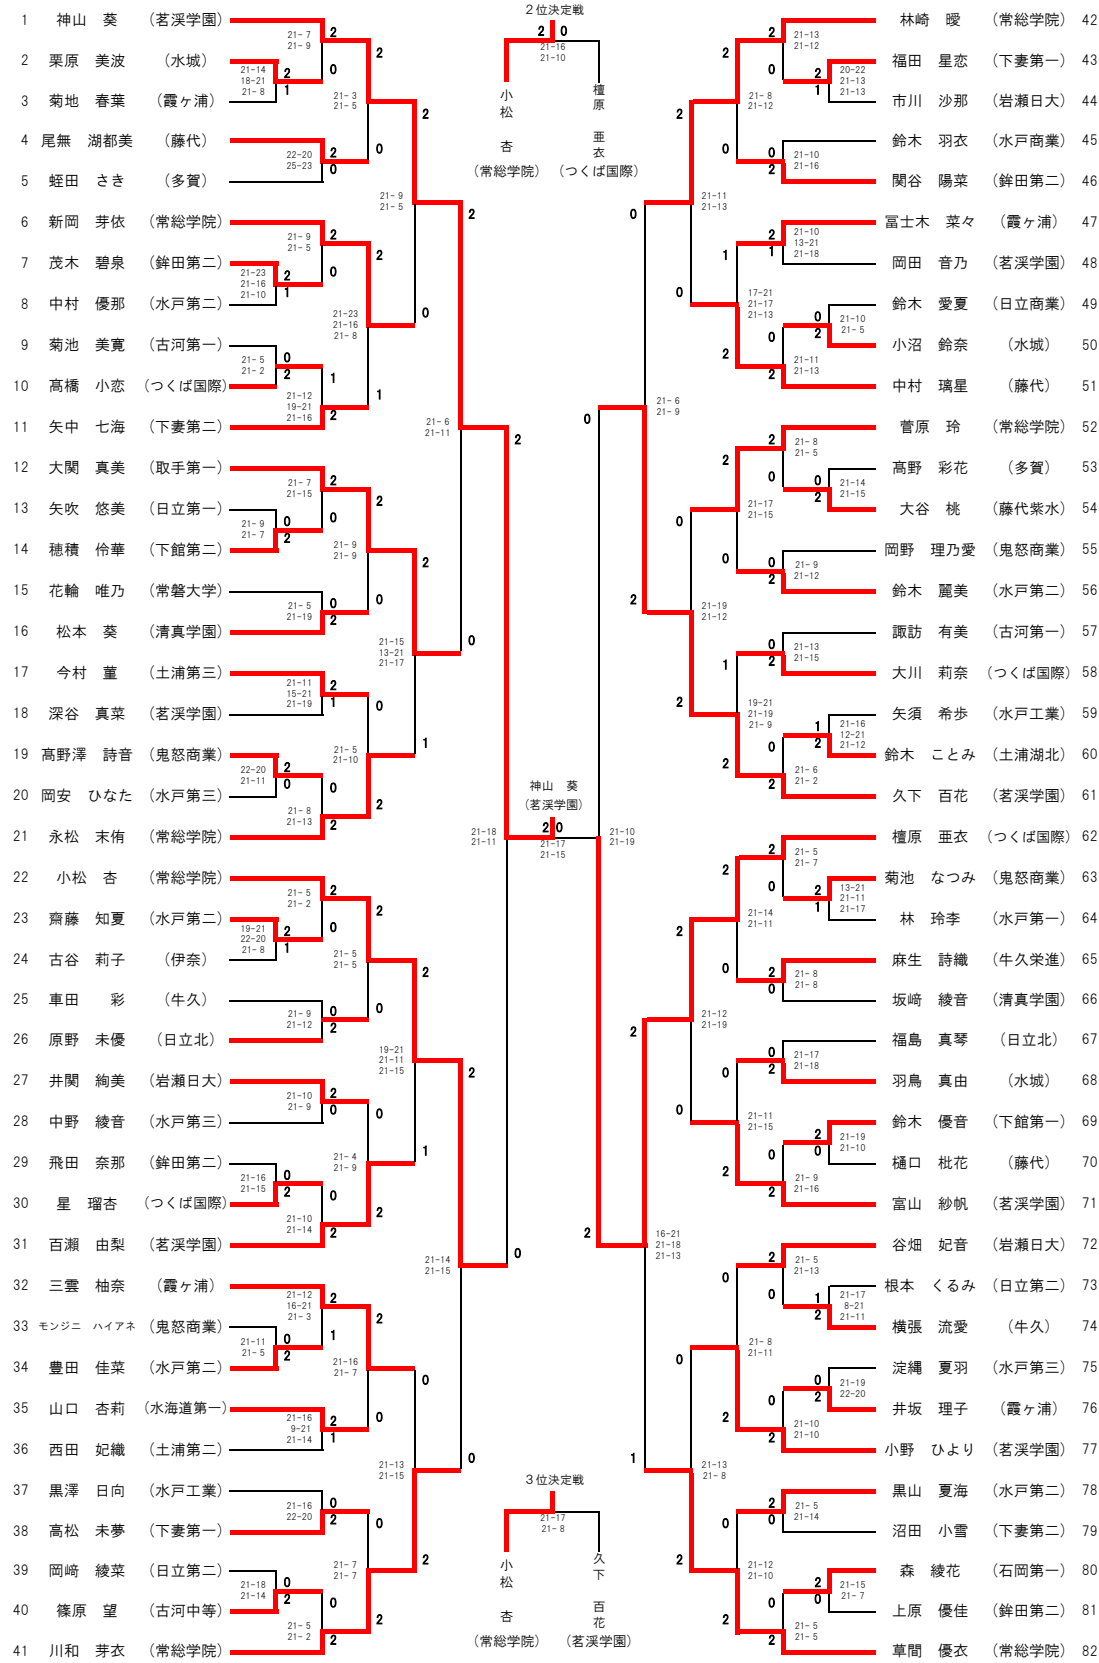

男子ダブルス

関東選抜大会出場
(4本)
(12月27~29日:
埼玉県熊谷市)

網野 優輝・上曾 直輝 (茗溪学園)
渡辺 凱斗・小堀 善平 (常総学院)
平尾 海人・鶴田 遥大 (常総学院)
武田 樹・石井 颯 (茗溪学園)

男子シングルス

関東選抜大会出場
(4本)
(12月27~29日:
埼玉県熊谷市)

上曾 直輝 (茗溪学園)
渡辺 凱斗 (常総学院)
岡野 優輝 (茗溪学園)
石井 颯 (茗溪学園)

5~8位決定戦

平尾 海人 (常総学院) 0-2

小堀 善平 (常総学院) 2-0

鈴木 優馬 (常総学院) 1-2

栄永 健伸 (下妻第一) 0-2

7・8位決定戦

平尾 海人 (常総学院) 2-0

鈴木 優馬 (常総学院) 0-2

女子ダブルス

女子シングルス

5～8位決定戦

4・5位決定戦

7・8位決定戦

関東選抜大会出場 (4本)
(12月27～29日：
埼玉県熊谷市)

- 神山葵 (若狭学園)
- 小松杏 (常総学院)
- 檀原亜衣 (つくば国際)
- 草間優衣 (常総学院)