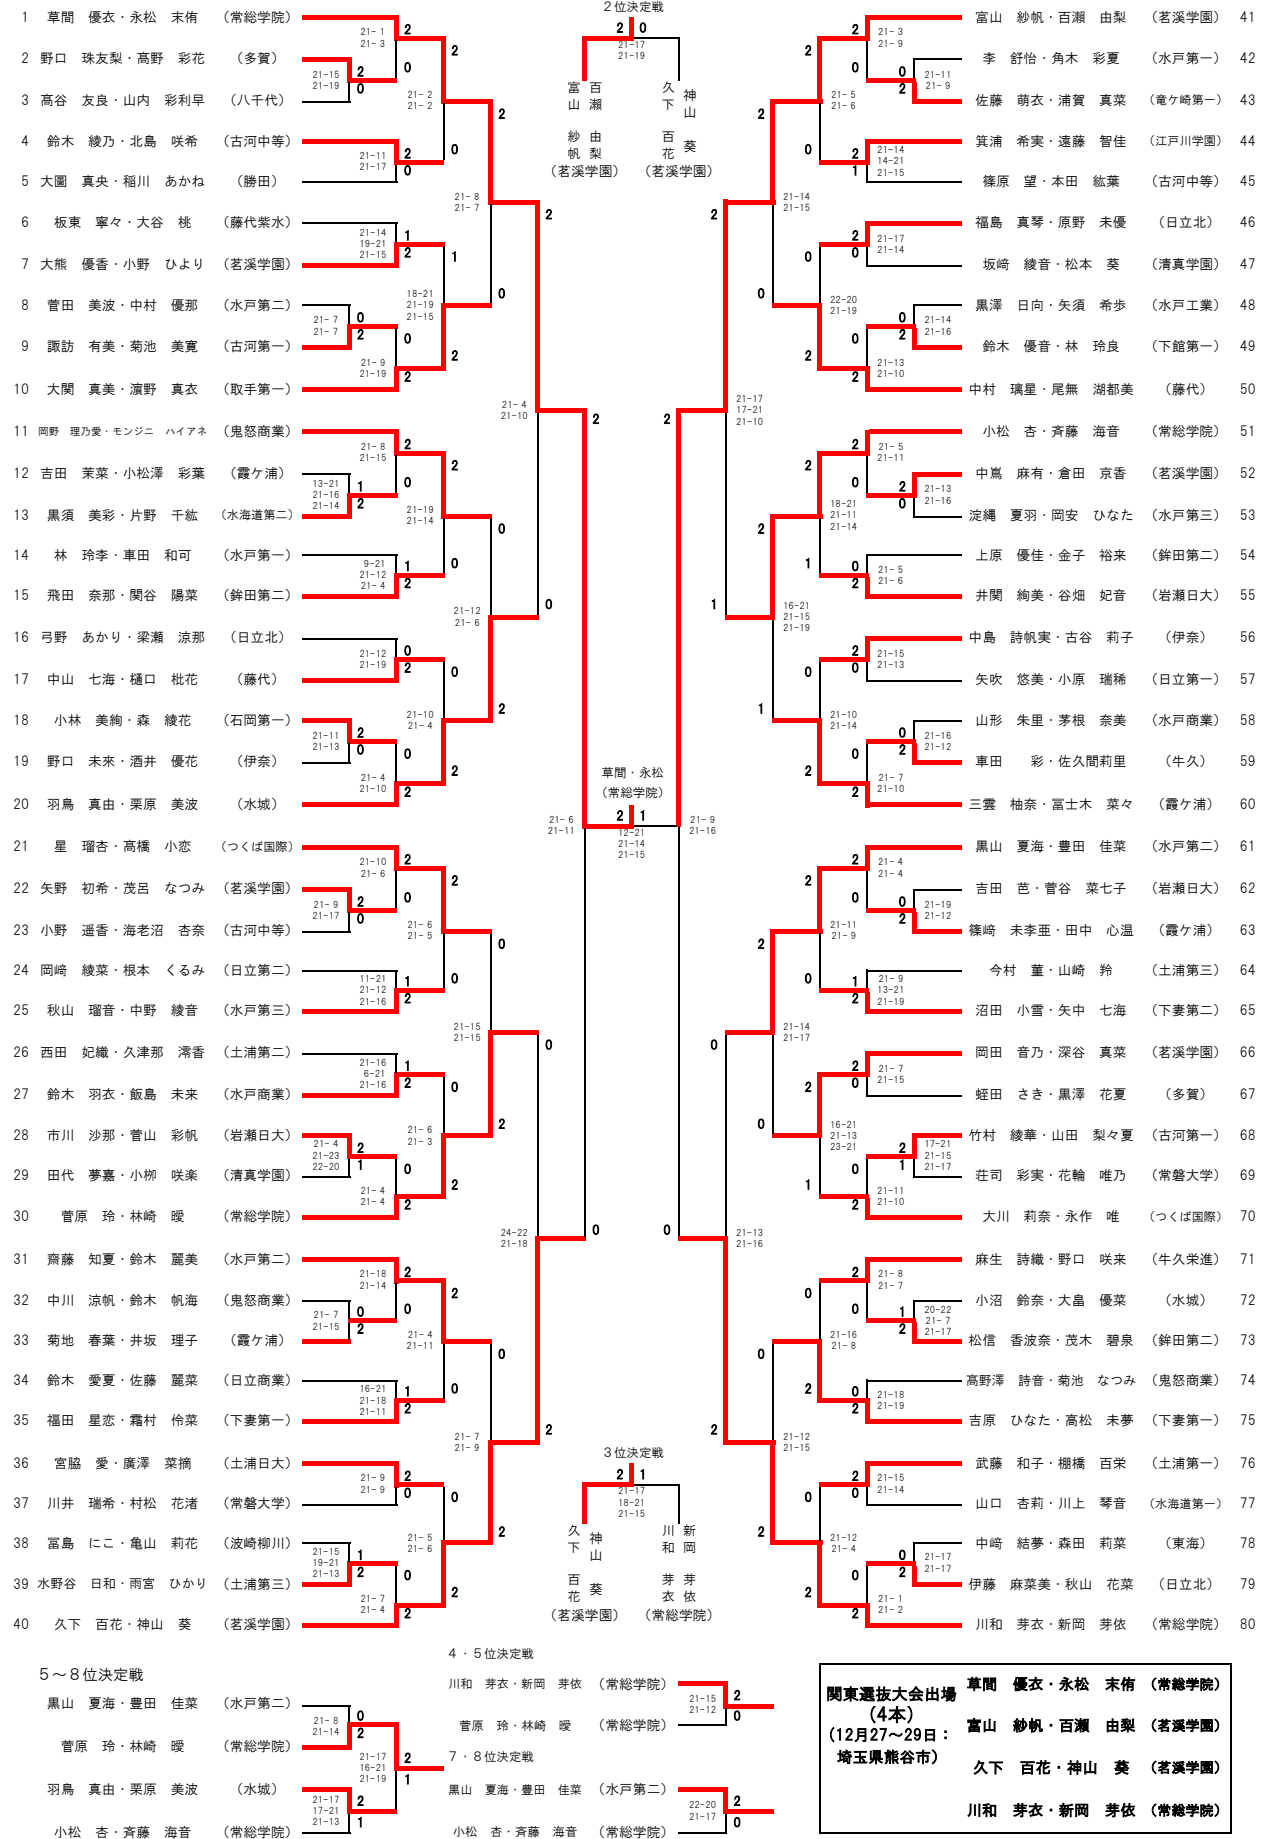

男子ダブルス

関東選抜大会出場
(4本)
(12月27~29日:
埼玉県熊谷市)

網野 優輝・上曾 直輝 (茗溪学園)
渡辺 凱斗・小堀 善平 (常総学院)
平尾 海人・鶴田 遥大 (常総学院)
武田 樹・石井 颯 (茗溪学園)

男子シングルス

関東選抜大会出場
(4本)
(12月27~29日:
埼玉県熊谷市)

上曾 直輝 (茗溪学園)
渡辺 凱斗 (常総学院)
岡野 優輝 (茗溪学園)
石井 颯 (茗溪学園)

5~8位決定戦

平尾 海人 (常総学院) 0-2

小堀 善平 (常総学院) 2-0

鈴木 優馬 (常総学院) 1-2

栄永 健伸 (下妻第一) 0-2

7・8位決定戦

平尾 海人 (常総学院) 2-0

鈴木 優馬 (常総学院) 0-2

女子ダブルス

女子シングルス

5～8位決定戦

4・5位決定戦

7・8位決定戦

関東選抜大会出場 (4本)
(12月27～29日：
埼玉県熊谷市)

- 神山葵 (若狭学園)
- 小松杏 (常総学院)
- 檀原亜衣 (つくば国際)
- 草間優衣 (常総学院)