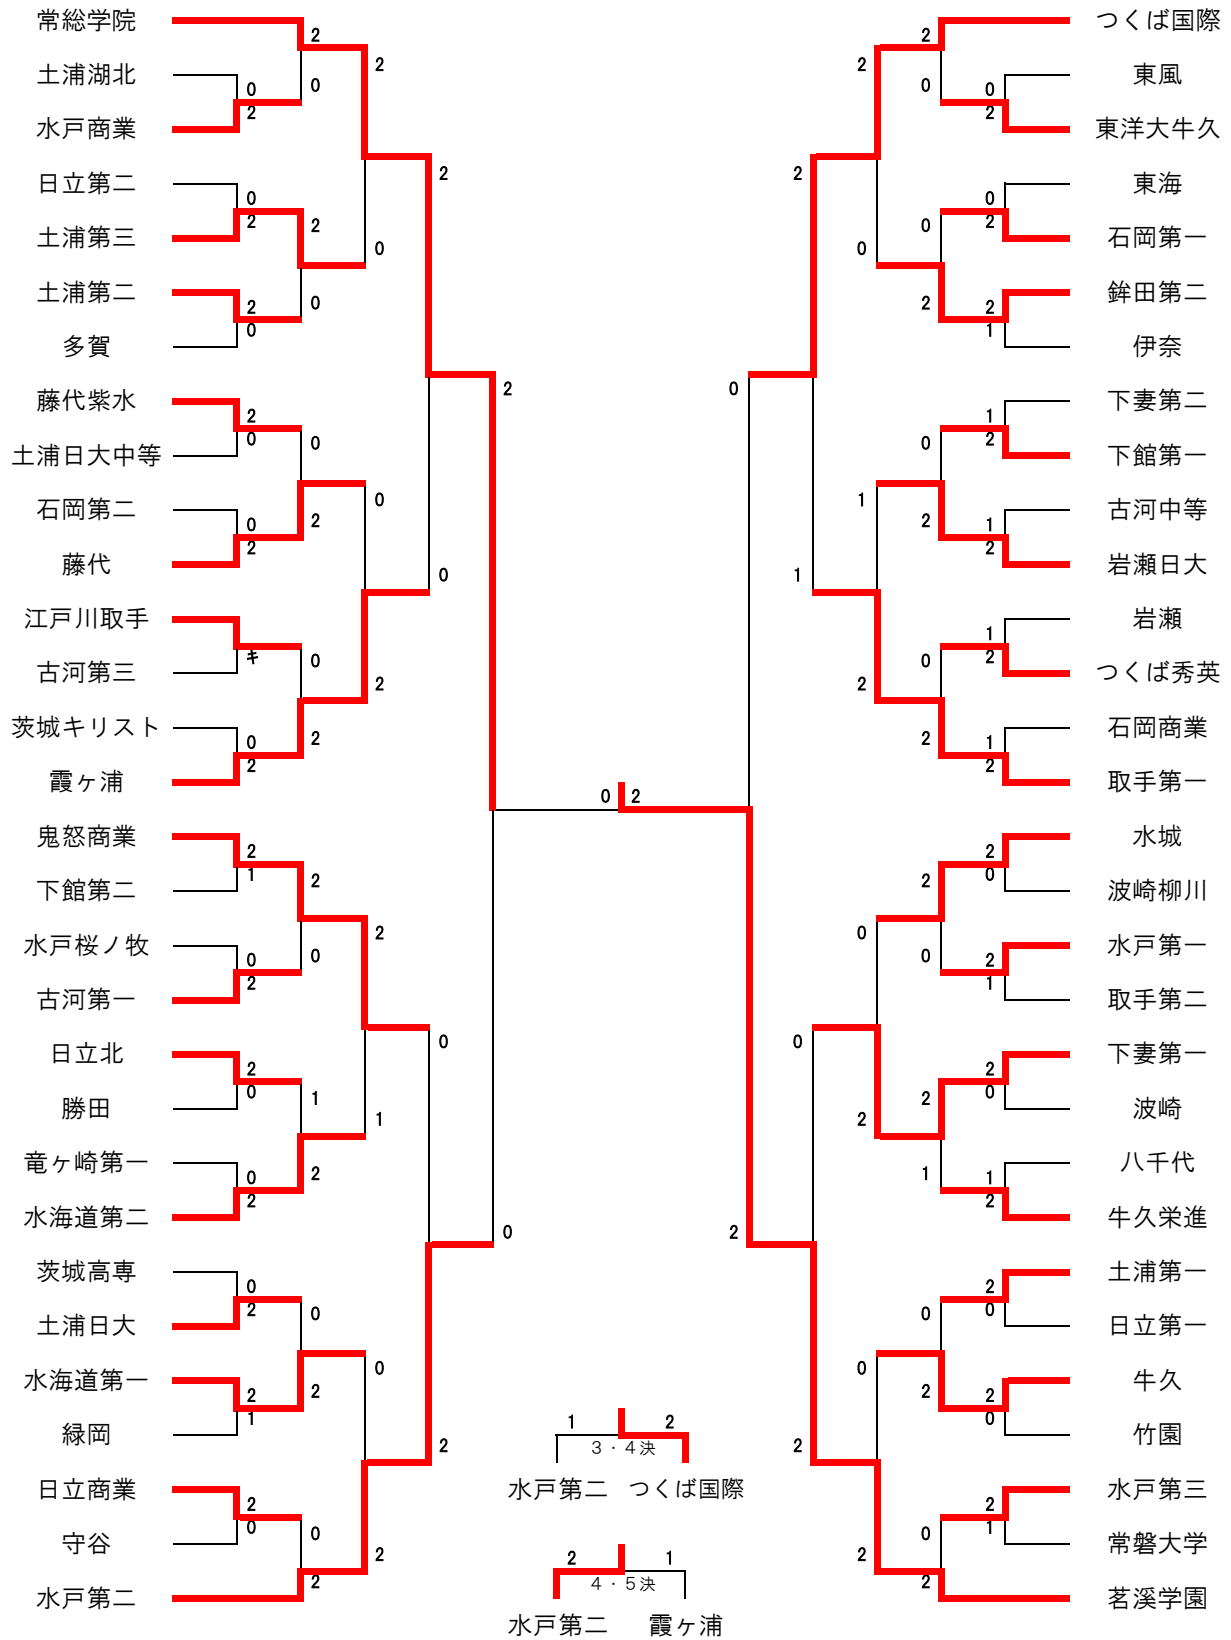

令和4年度関東高等学校バドミントン大会 兼 第68回関東高等学校バドミントン選手権大会 茨城県予選会  
男子学校対抗

令和4年4月30日(土)

笠松運動公園体育館

順位決定戦

関東大会出場	1位	茗溪学園
	2位	つくば国際
6月3日~5日	3位	石岡第一
: 埼玉県熊谷市	4位	水戸工業

令和4年度関東高等学校バドミントン大会 兼 第68回関東高等学校バドミントン選手権大会 茨城県予選会  
女子学校対抗

令和4年4月29日(金)  
笠松運動公園体育館

順位決定戦

関東大会出場	1位	茗溪学園
	2位	常総学院
6月3日~5日	3位	つくば国際
: 埼玉県熊谷市	4位	水戸第二