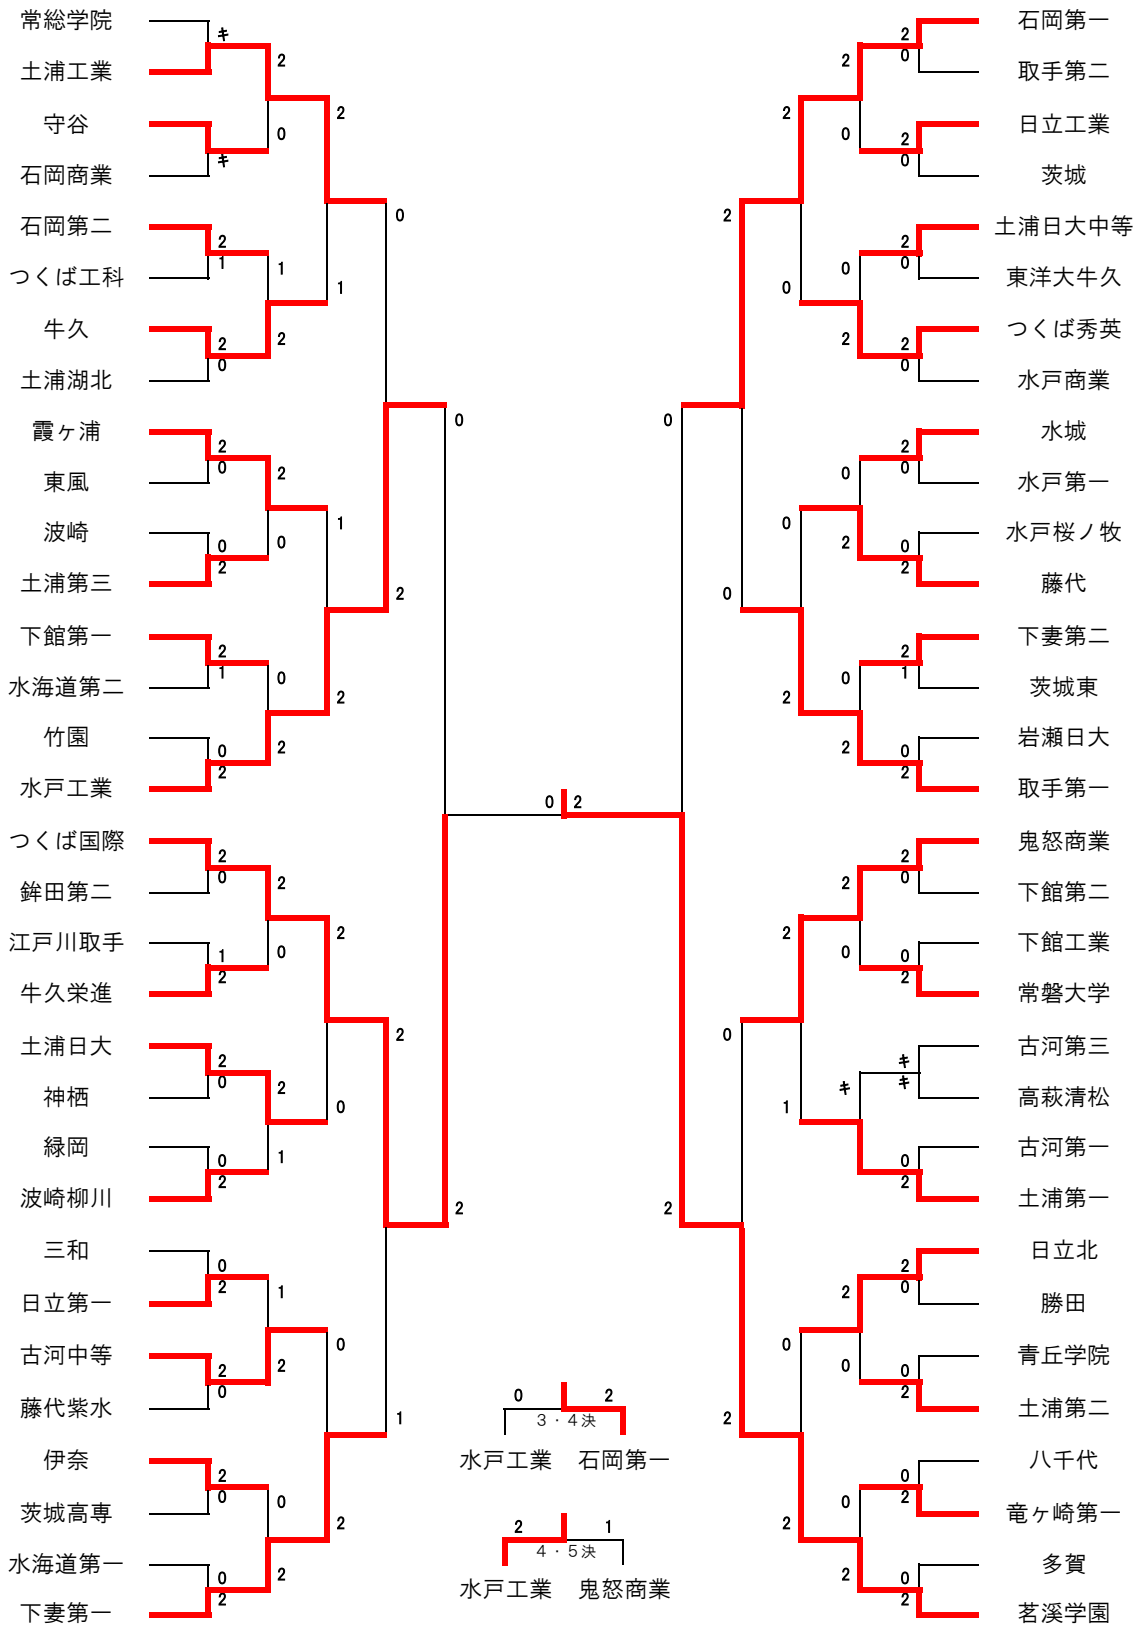

令和4年度関東高等学校バドミントン大会 兼 第68回関東高等学校バドミントン選手権大会 茨城県予選会  
男子学校対抗

令和4年4月30日(土)

笠松運動公園体育館

順位決定戦

関東大会出場	1位	茗溪学園
	2位	つくば国際
6月3日~5日	3位	石岡第一
: 埼玉県熊谷市	4位	水戸工業

令和4年度関東高等学校バドミントン大会 兼 第68回関東高等学校バドミントン選手権大会 茨城県予選会  
女子学校対抗

令和4年4月29日(金)  
笠松運動公園体育館

順位決定戦

関東大会出場	1位	茗溪学園
	2位	常総学院
6月3日~5日	3位	つくば国際
: 埼玉県熊谷市	4位	水戸第二