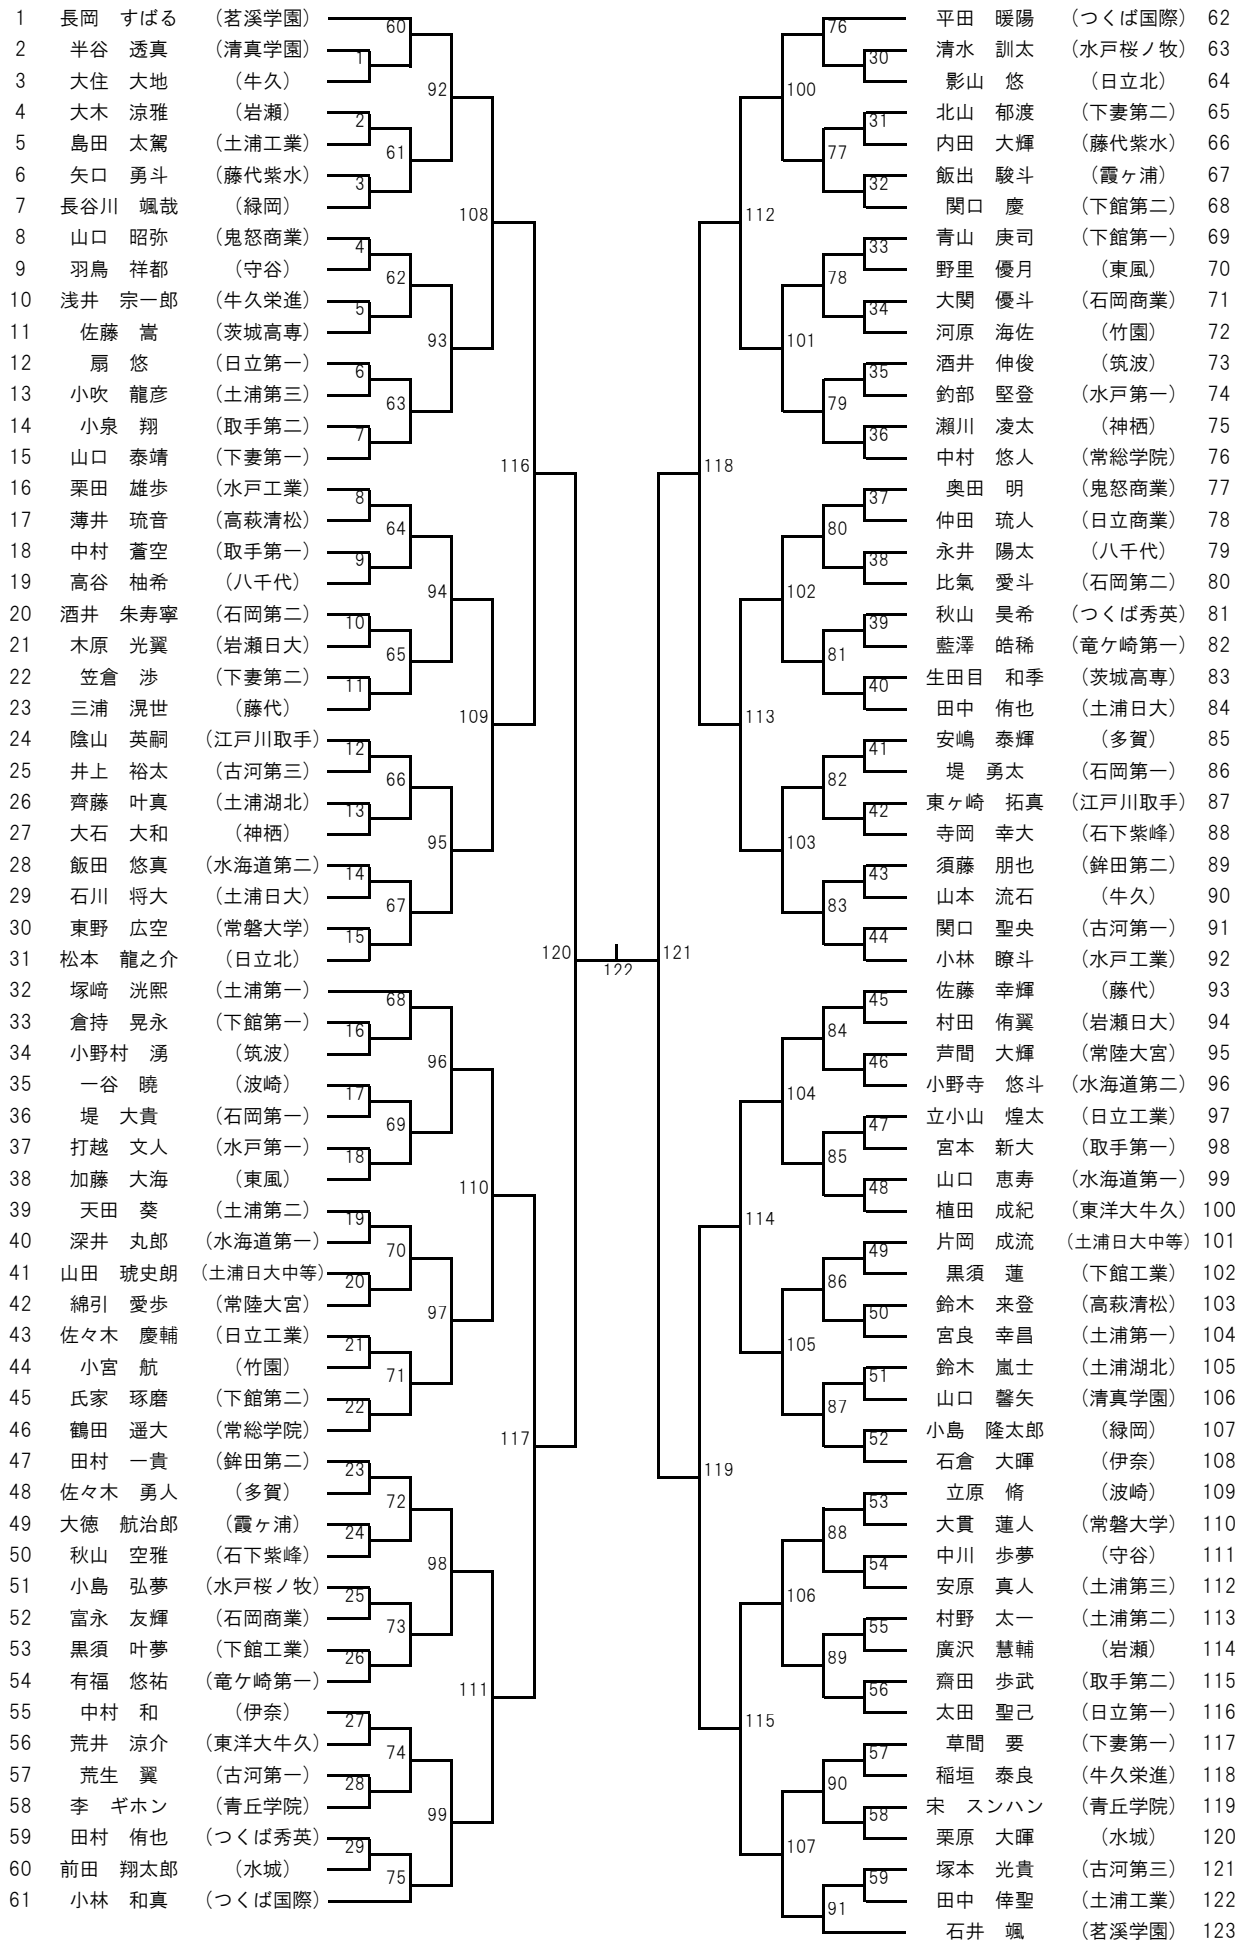

男子シングルス

女子シングルス

1	久下 七花	(茗溪学園)	1	栗原 美波	(水城)	65
2	及川 依純	(古河第三)	65	五十嵐 都実	(茨城キリスト)	66
3	宮本 琉菜	(神栖)	2	竹村 瑠聖	(石岡第一)	67
4	竹部 結	(藤代紫水)	97	高橋 咲妃	(伊奈)	68
5	吉田 結萌	(日立商業)	3	和田 琴音	(古河第一)	69
6	川俣 祐奈	(土浦第三)	66	伊藤 美空	(土浦湖北)	70
7	近藤 萌々香	(東海)	4	郷間 唯花	(石岡第二)	71
8	松本 ひかり	(愛国学園)	113	山崎 涼禾	(神栖)	72
9	坂崎 綾音	(清真学園)	5	生駒 麻尋	(麻生)	73
10	吉田 葉菜	(霞ヶ浦)	67	長尾 祐希	(土浦日大中等)	74
11	國府田 桜花	(取手第一)	6	稲葉 心美	(高萩清松)	75
12	瀬谷 心美	(常陸大宮)	98	石井 沙枝	(土浦日大)	76
13	栗田 真綾	(水戸工業)	7	西田 愛望	(石岡商業)	77
14	久保田 真帆	(土浦第二)	68	飯島 桃羽	(水海道第二)	78
15	橋場 心乃未	(石下紫峰)	8	和久 美月	(水戸第一)	79
16	野口 珠友梨	(多賀)	121	中川 涼帆	(鬼怒商業)	80
17	鈴木 優音	(下館第一)	9	小野 ひより	(茗溪学園)	81
18	横山 莉央	(竹園)	69	鈴木 音葉	(常磐大学)	82
19	豊浦 咲音	(波崎柳川)	10	石橋 ひなた	(下館第一)	83
20	百々 美乃	(土浦第一)	99	濱田 結愛	(東風)	84
21	小林 美絢	(石岡第一)	11	棚橋 百栄	(土浦第一)	85
22	海野 萌	(緑岡)	70	糸田 琴音	(日立北)	86
23	宇佐美 和璃	(日立第二)	12	河野 葵	(東海)	87
24	諏訪 未津希	(石岡商業)	114	横張 流愛	(牛久)	88
25	勝田 和夏	(江戸川取手)	13	上原 菜々穂	(取手第一)	89
26	牛込 七海	(八千代)	71	川上 琴音	(水海道第一)	90
27	伴野 ななみ	(土浦日大)	14	樋口 枇花	(藤代)	91
28	池羽 香奈	(岩瀬)	100	郡司 妃万里	(日立商業)	92
29	大部 さくら	(日立第一)	15	長沢 朱莉	(つくば秀英)	93
30	片野 千紘	(水海道第二)	72	小野瀬 ありみ	(常陸大宮)	94
31	儀間 那夏	(水戸桜ノ牧)	16	岡野 結羽	(波崎)	95
32	富山 涼珠	(藤代)	125	十文字 志乃	(土浦第二)	96
33	中村 心音	(常総学院)	17	明賀 円花	(常総学院)	97
34	猪野 凜華	(岩瀬日大)	73	榊原 梨菜	(波崎柳川)	98
35	羽鳥 真由	(水城)	18	奥山 榎南	(緑岡)	99
36	中島 萌々音	(下妻第二)	101	山中 奈々	(下妻第二)	100
37	本田 真菜	(牛久栄進)	19	菅谷 菜七子	(岩瀬日大)	101
38	濱野 優希	(守谷)	74	風見 舞	(牛久栄進)	102
39	吉田 帆希	(東洋大牛久)	20	市村 涼華	(取手第二)	103
40	三村 優姫	(茨城キリスト)	115	中村 侑来	(竹園)	104
41	野崎 華暖	(日立北)	21	川崎 しき	(江戸川取手)	105
42	栗田 真悠	(土浦湖北)	75	大崎 桃子	(清真学園)	106
43	永田 結真	(古河第一)	22	長南 心和	(愛国学園)	107
44	中野 朋恵	(取手第二)	102	五十畑 利美杏	(水戸桜ノ牧)	108
45	熱田 裕衣	(波崎)	23	久保谷 花菜	(岩瀬)	109
46	永田 陽菜	(竜ヶ崎第一)	76	小松澤 彩葉	(霞ヶ浦)	110
47	福田 星恋	(下妻第一)	24	水野 華菜	(守谷)	111
48	豊田 佳菜	(水戸第二)	122	蛭田 さき	(多賀)	112
49	松信 香波奈	(鉾田第二)	25	高松 未夢	(下妻第一)	113
50	嶋田 莉々愛	(石岡第二)	77	宮崎 菜花	(藤代紫水)	114
51	花輪 唯乃	(常磐大学)	26	二瓶 さくら	(日立第一)	115
52	友部 さくら	(東風)	103	佐藤 千遥	(東洋大牛久)	116
53	皆川 凜和	(牛久)	27	神谷 愛里彩	(下館第二)	117
54	鶴川 琴音	(つくば秀英)	78	金 リヒョン	(青丘学院)	118
55	瀬尾 悠香	(水戸第三)	28	上原 優佳	(鉾田第二)	119
56	古澤 葵衣	(鬼怒商業)	116	鈴木 麗美	(水戸第二)	120
57	原 結子	(土浦日大中等)	29	羽根田 水葵	(竜ヶ崎第一)	121
58	富永 奏	(伊奈)	79	篠崎 ひかり	(古河第三)	122
59	鈴木 なぎさ	(水戸第一)	30	山崎 鈴	(土浦第三)	123
60	阿部 千聖	(下館第二)	104	岡安 ひなた	(水戸第三)	124
61	篠原 暖果	(高萩清松)	31	森 心美	(日立第二)	125
62	榎本 帆乃佳	(麻生)	80	植村 紗愛	(茨城高専)	126
63	小林 真緒	(水海道第一)	32	宮川 琉菜	(八千代)	127
64	菅野 心	(つくば国際)	124	檀原 亜衣	(つくば国際)	128