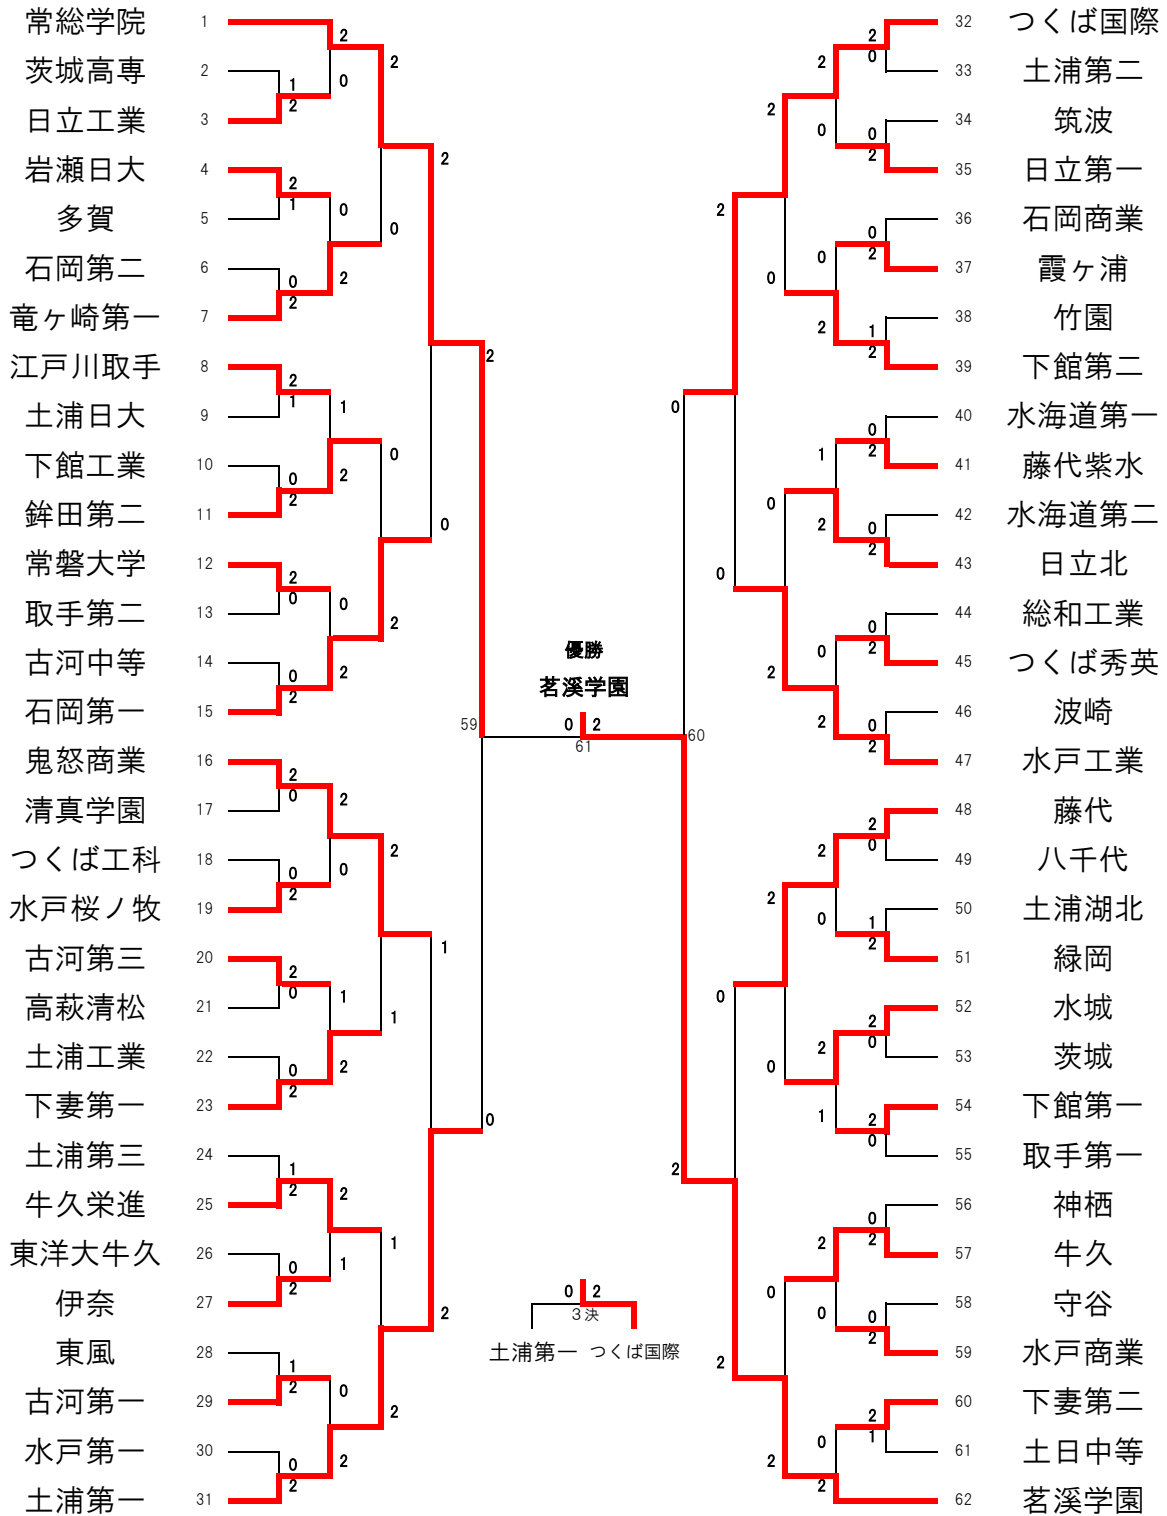

令和5年度関東高等学校バドミントン大会 兼 第69回関東高等学校バドミントン選手権大会 茨城県予選会
男子学校対抗

※ 試合番号46まで得点制限あり

R5.4.27(木)

石岡運動公園体育館

関東大会出場	1位	茗溪学園
	2位	常総学院
6月2日~4日	3位	つくば国際
: 山梨県甲府市	4位	土浦第一

令和5年度関東高等学校バドミントン大会 兼 第69回関東高等学校バドミントン選手権大会 茨城県予選会
 女子学校対抗

※ 試合番号41まで得点制限あり

R5.4.28(金)

石岡運動公園体育館

順位決定戦

関東大会出場	1位	若溪学園
	2位	常総学院
6月2日~4日	3位	つくば国際
: 山梨県甲府市	4位	水城