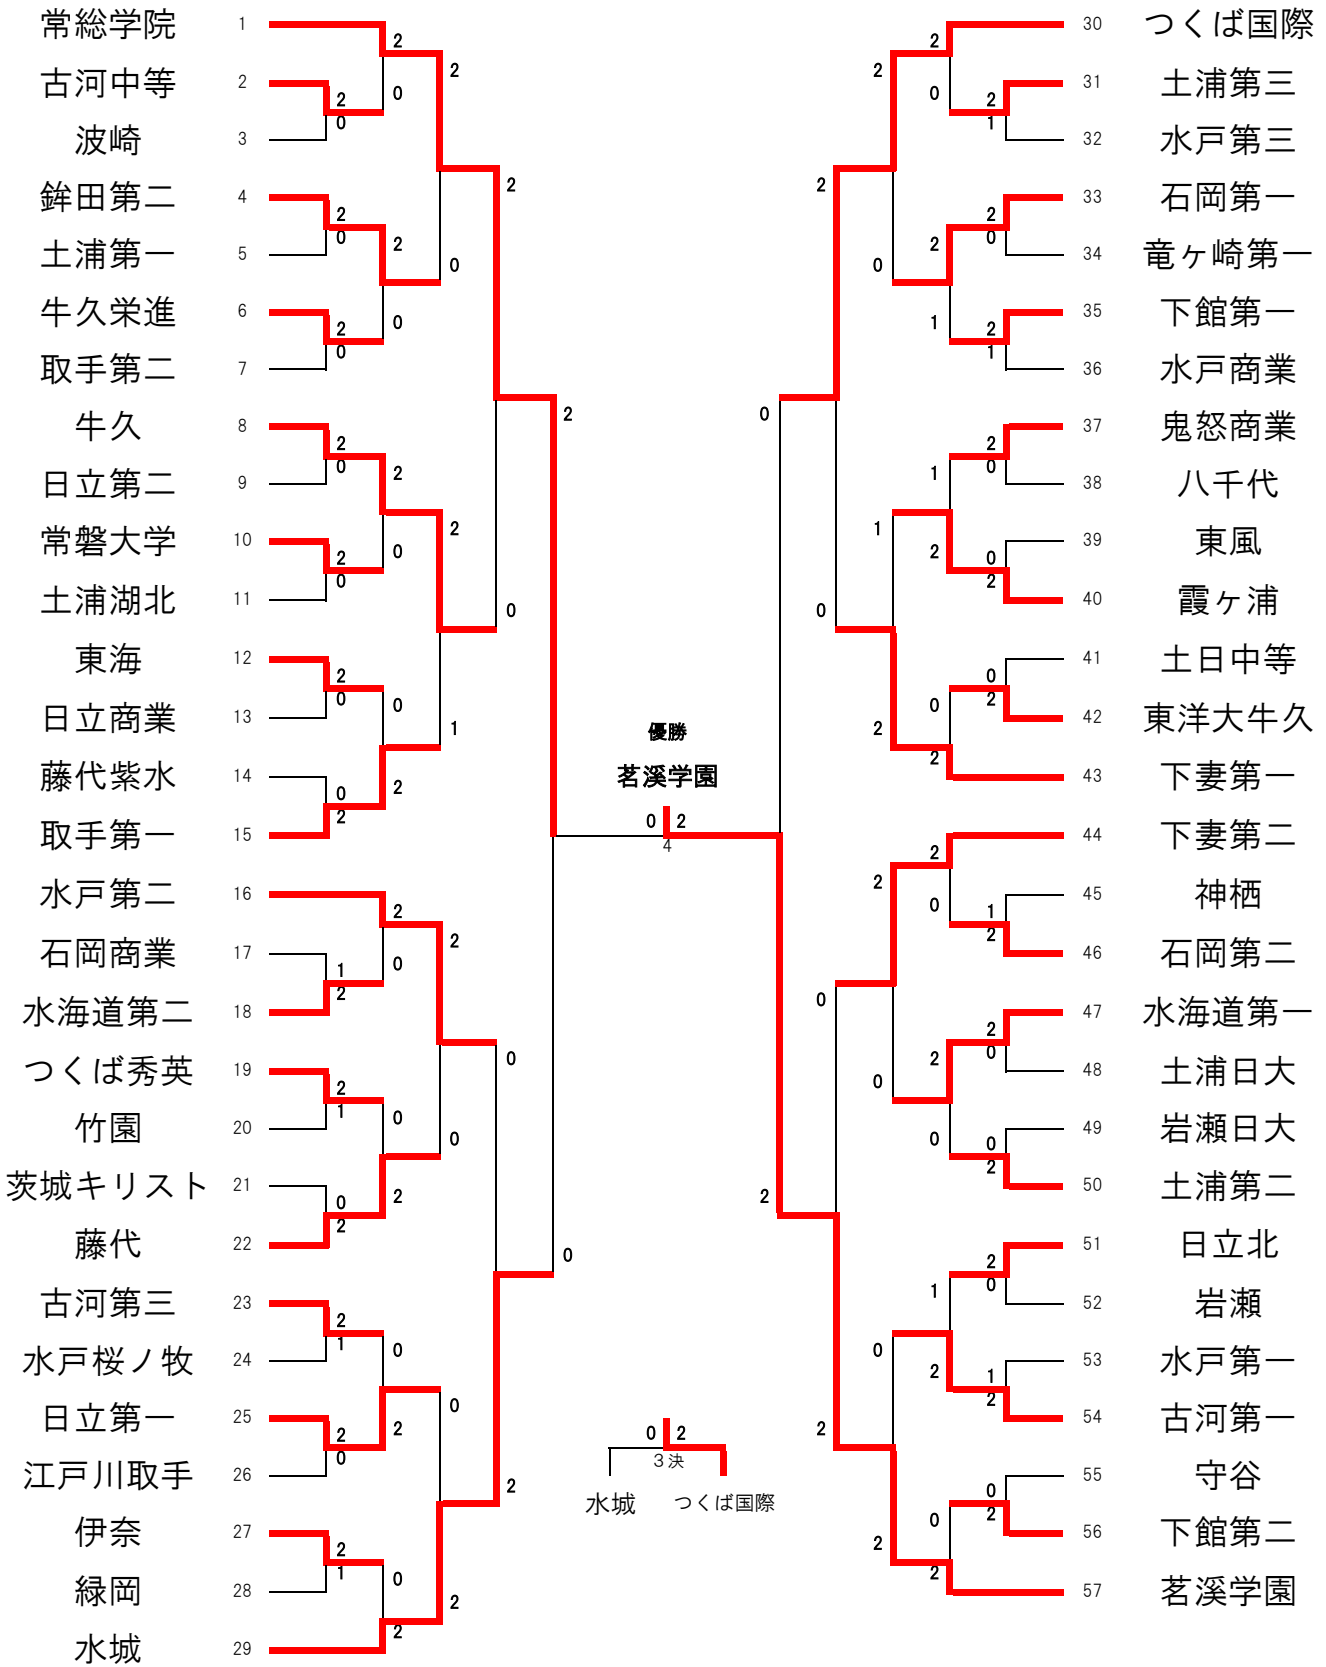

令和5年度関東高等学校バドミントン大会 兼 第69回関東高等学校バドミントン選手権大会 茨城県予選会
男子学校対抗

※ 試合番号46まで得点制限あり

R5.4.27(木)

石岡運動公園体育館

関東大会出場	1位	茗溪学園
	2位	常総学院
6月2日~4日	3位	つくば国際
: 山梨県甲府市	4位	土浦第一

令和5年度関東高等学校バドミントン大会 兼 第69回関東高等学校バドミントン選手権大会 茨城県予選会
 女子学校対抗

※ 試合番号41まで得点制限あり

R5.4.28(金)

石岡運動公園体育館

順位決定戦

関東大会出場	1位	若溪学園
	2位	常総学院
6月2日~4日	3位	つくば国際
: 山梨県甲府市	4位	水城